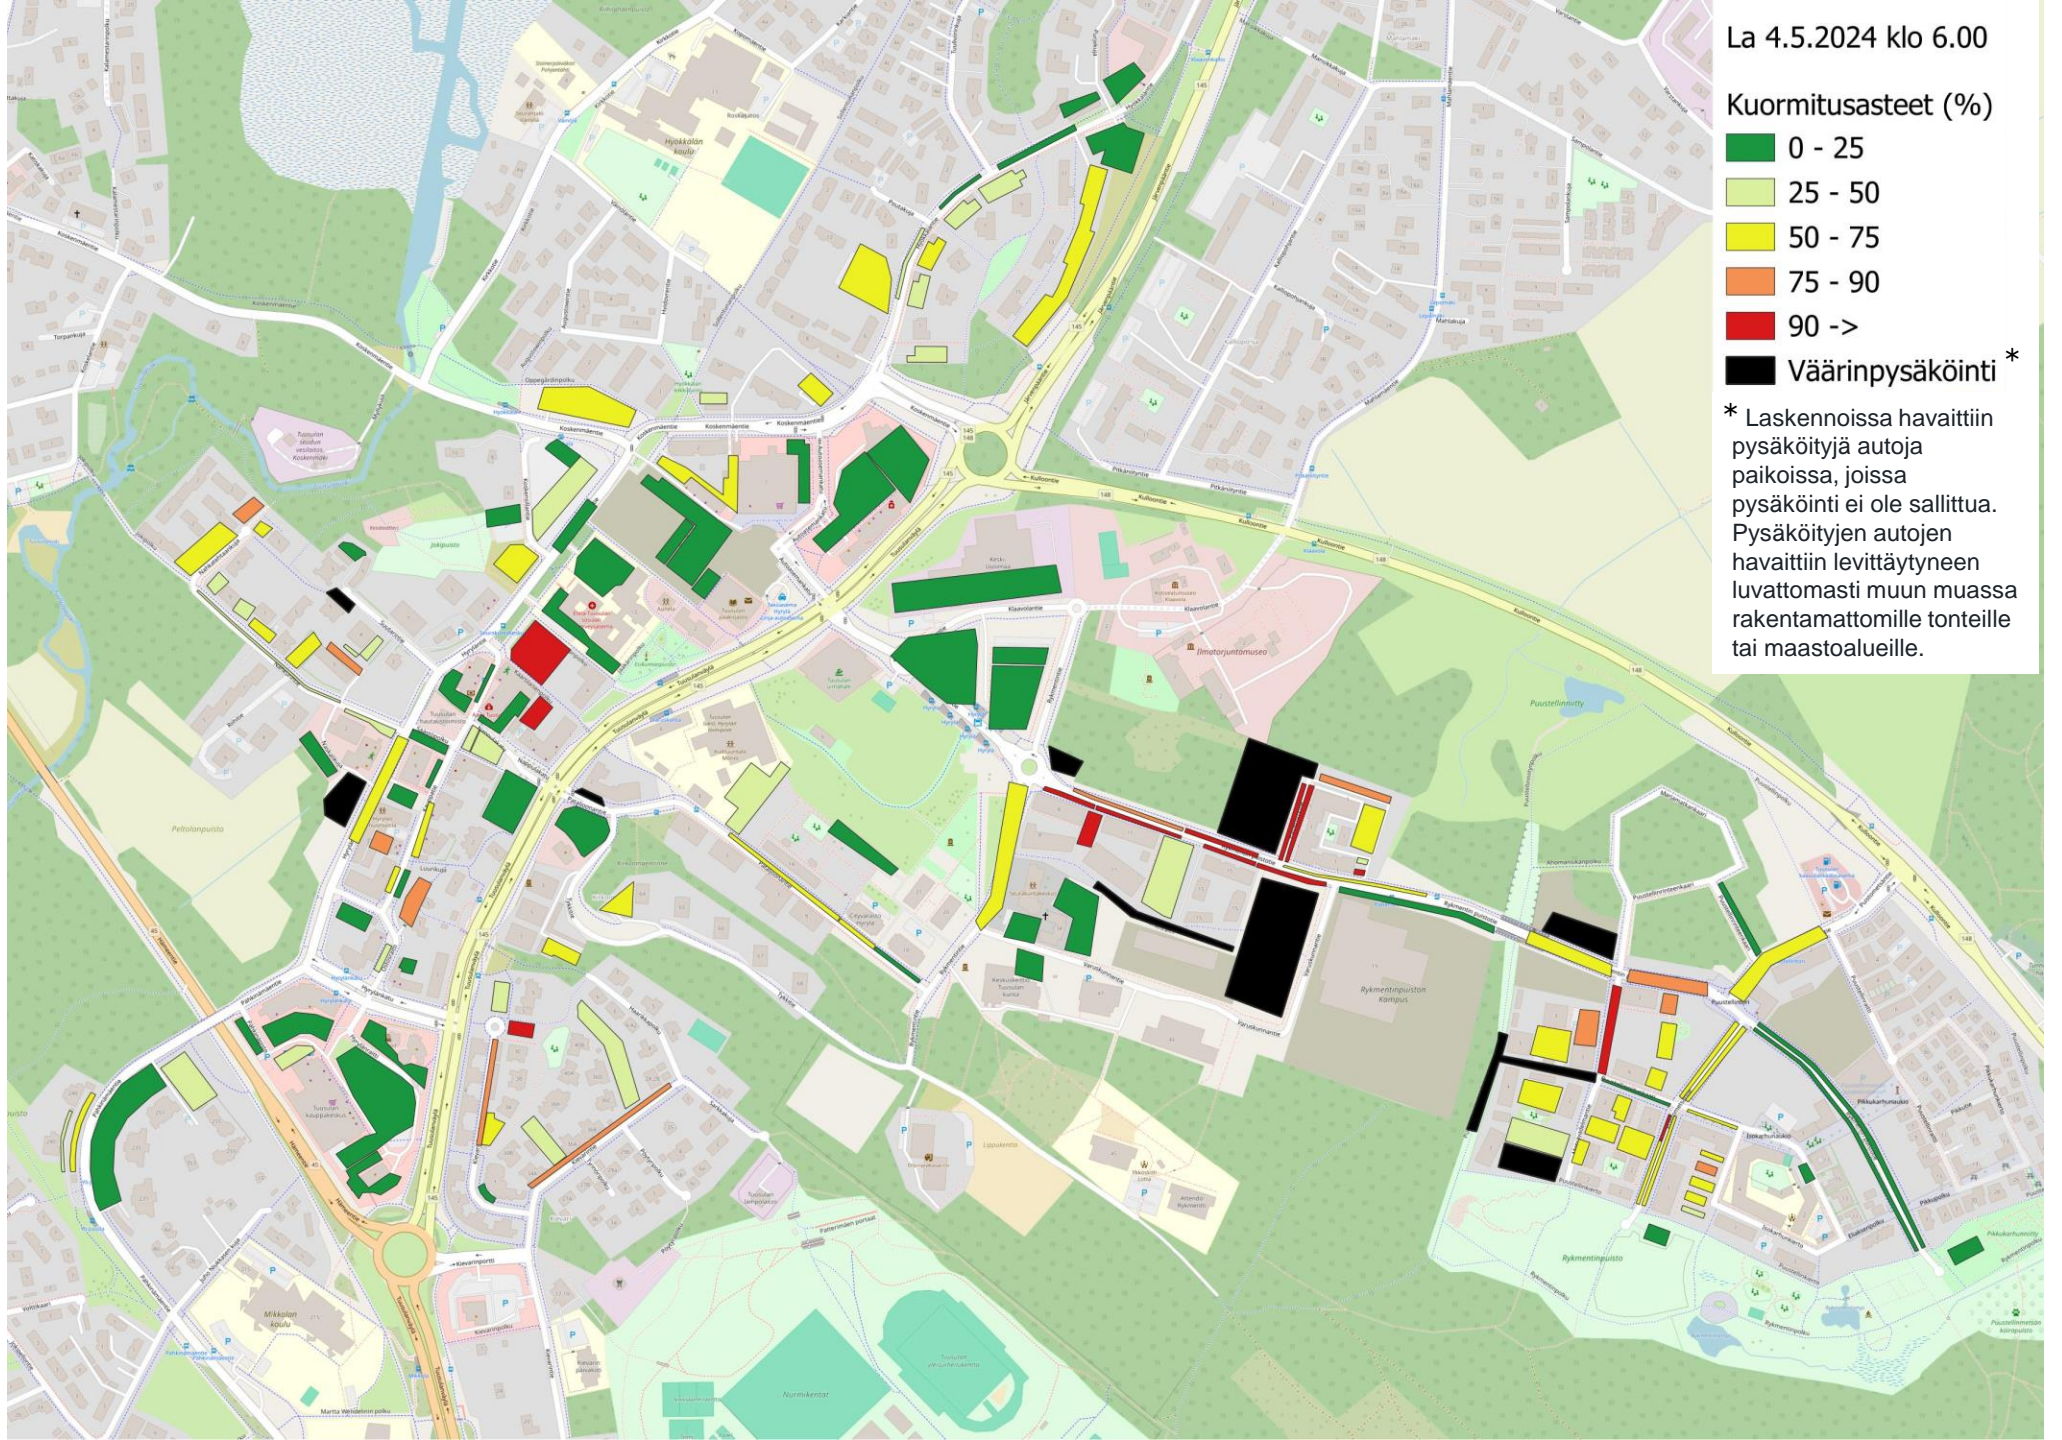

Kuormitusasteet Hyrylä