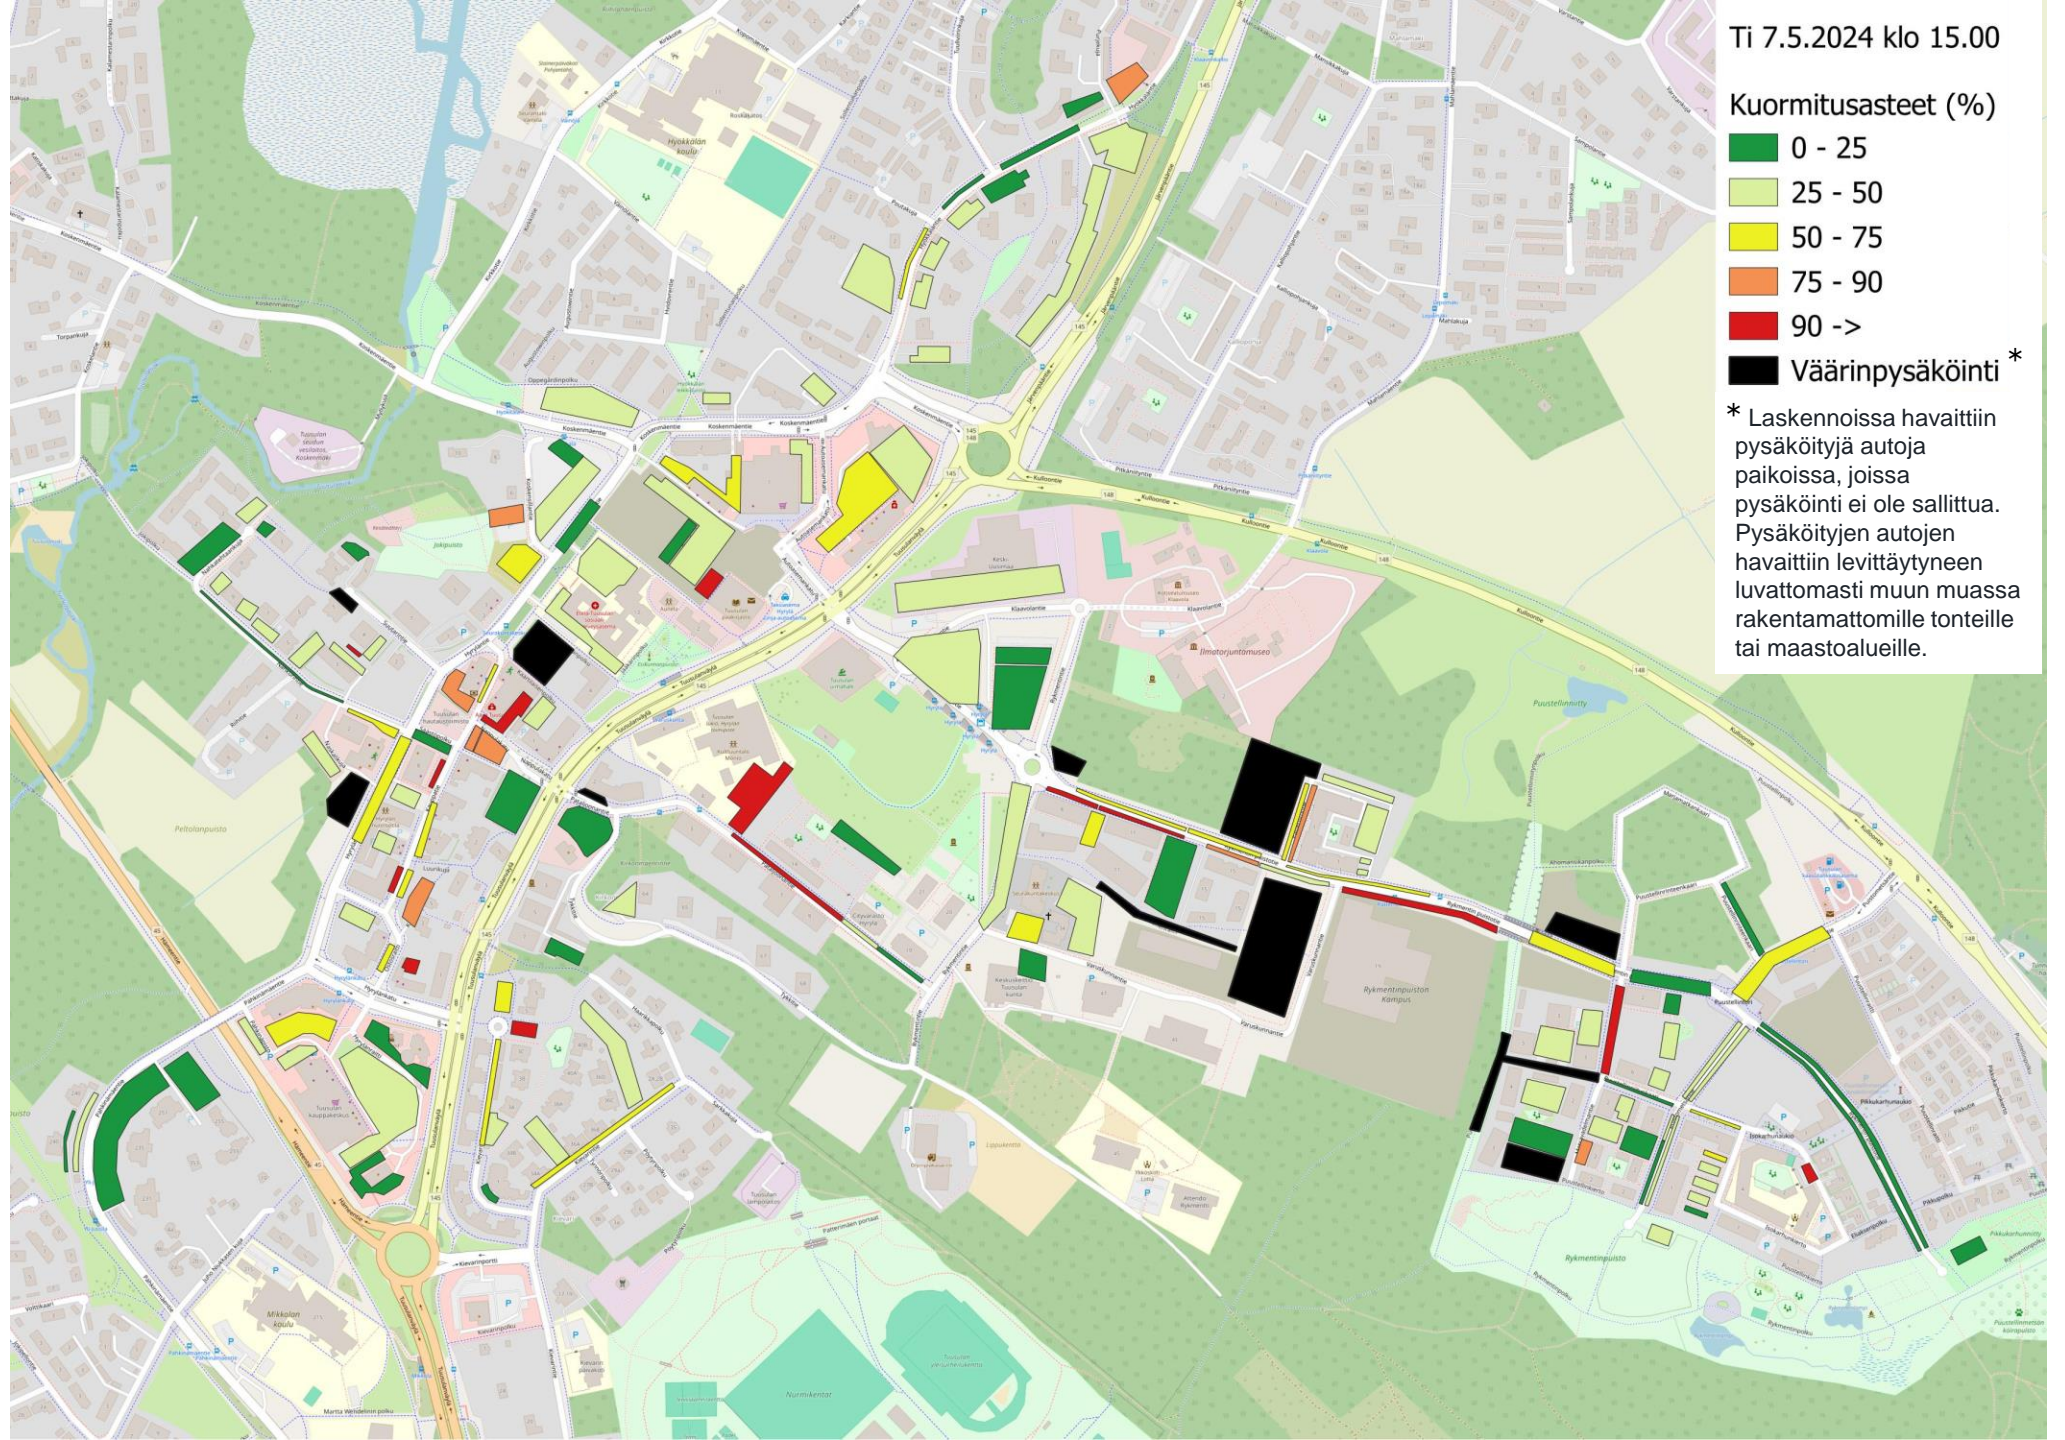

Kuormitusasteet Hyrylä