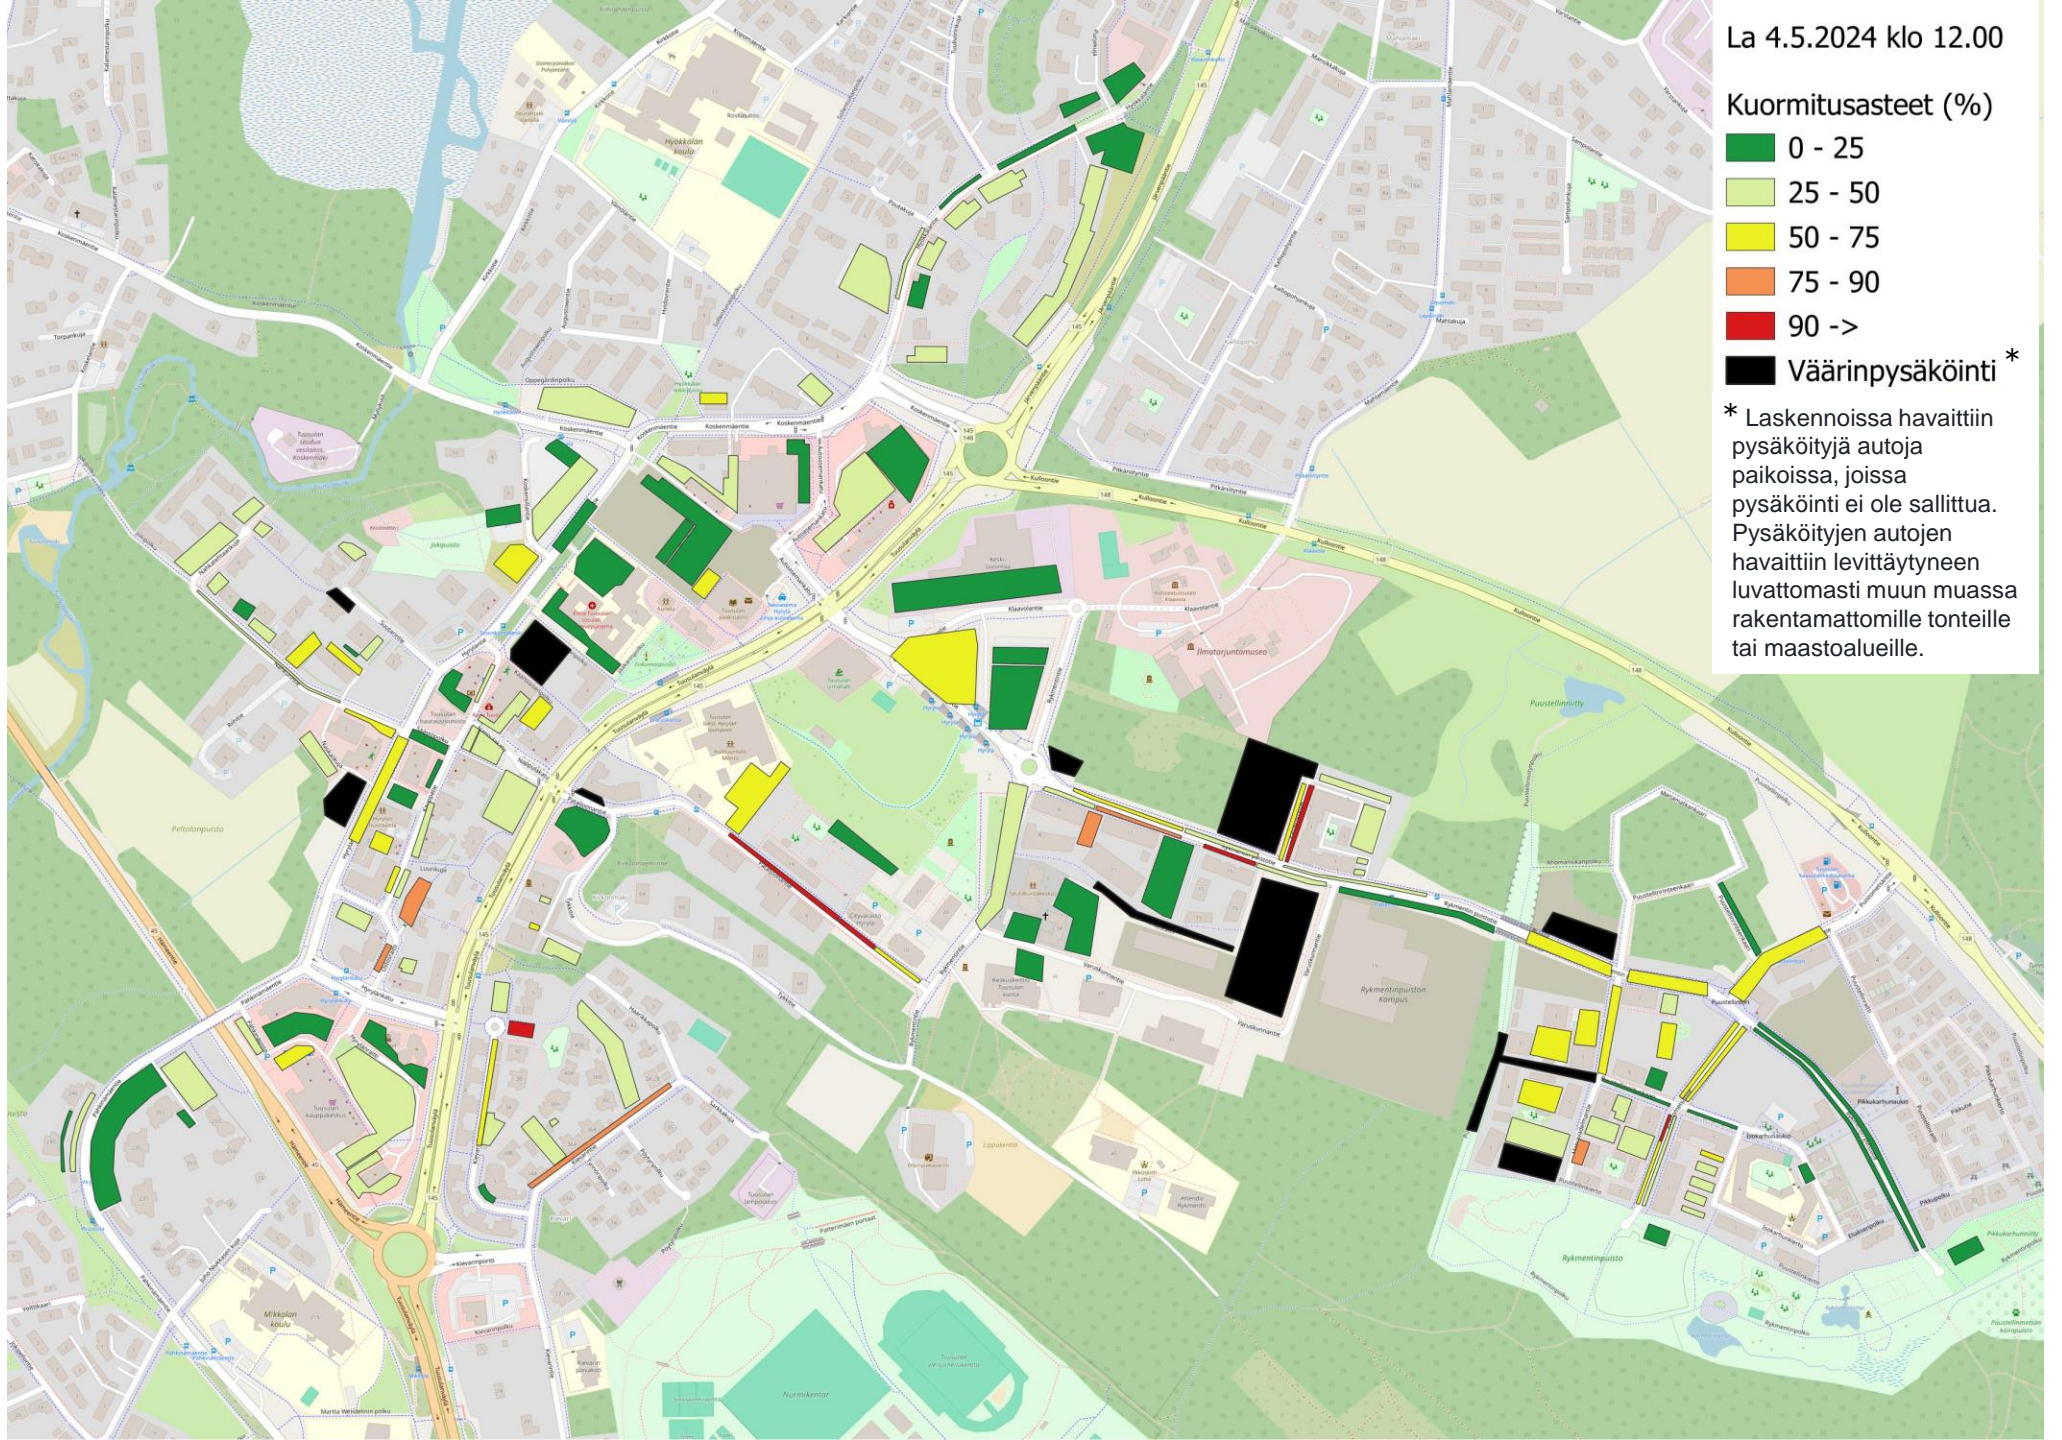

Kuormitusasteet Hyrylä