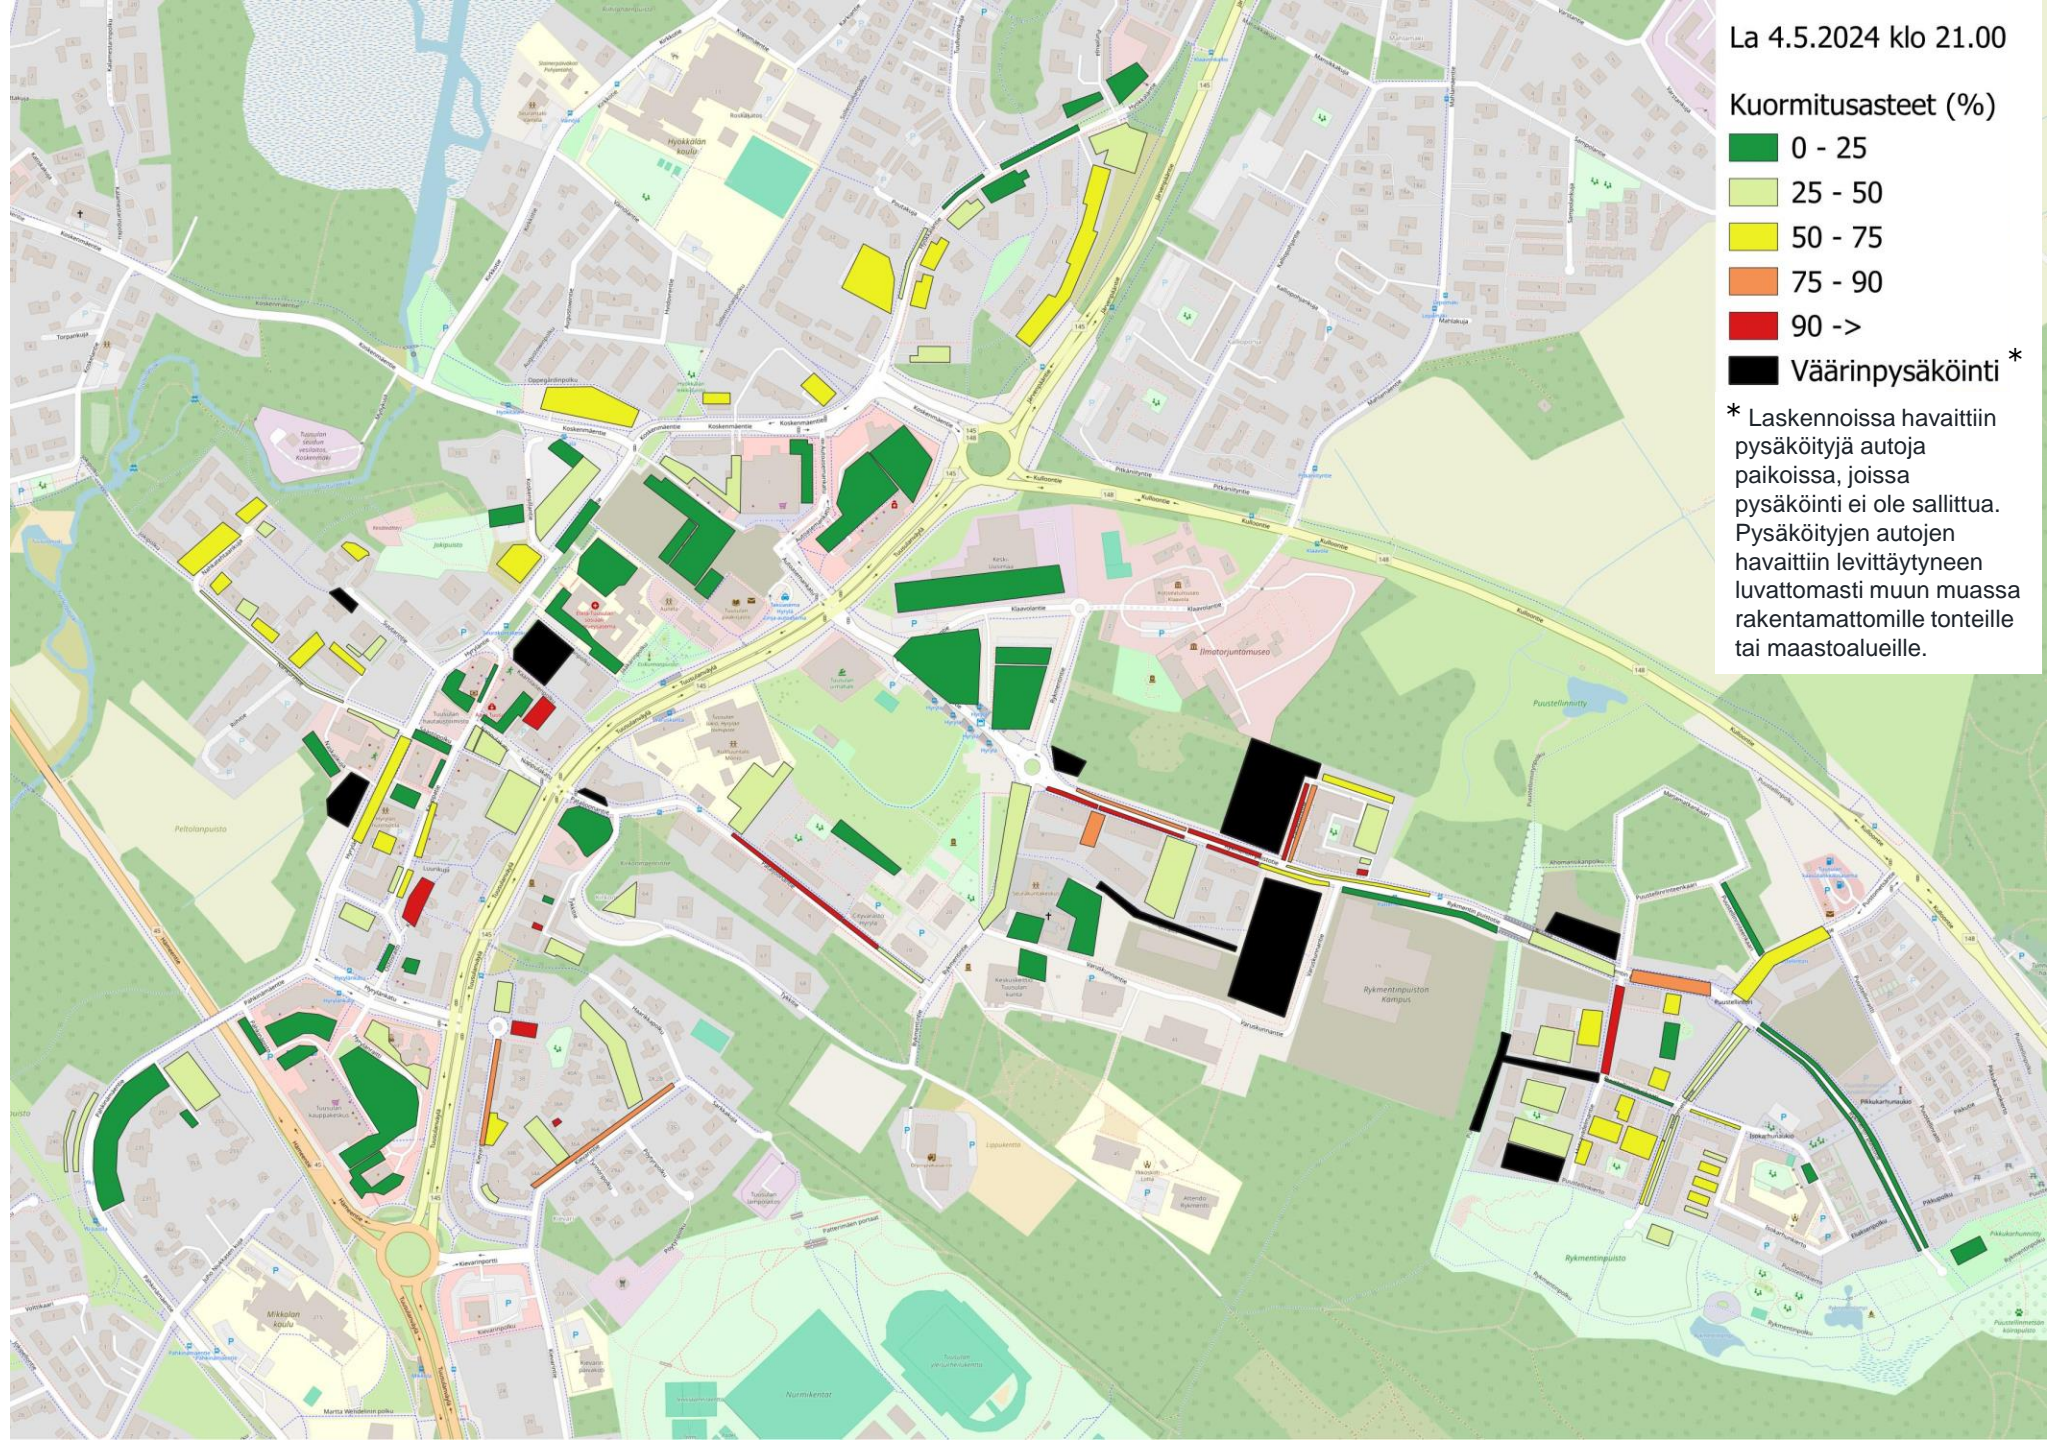

Liite 2. Pysäköintilaskennat

Tuusulan pysäköintipolitiikan päivitys 2024

Laskentojen ajankohta

- Konsultin toimesta Hyrylässä ja Rykmentinpuistossa
 - Drone-ilmakuvaukset la 4.5. ja ti 7.5. klo 6-23 kolmen tunnin välein (laskennat klo 6, 9, 12, 15, 18 ja 21-23)
- Kunnan toimesta Tuusulan eteläosassa (Riihikallio), Jokelassa ja Kellokoskella toteutettu

Kuormitusasteet Hyrylä

Kuormitusasteet Hyrylä

Kuormitusasteet Hyrylä

Kuormitusasteet Hyrylä

Kuormitusasteet Hyrylä

Kuormitusasteet Hyrylä

Kuormitusasteet Etelä-Tuusula

Kuormitusasteet Etelä-Tuusula

Kuormitusasteet Etelä-Tuusula

Kuormitusasteet Etelä-Tuusula

Kuormitusasteet Etelä-Tuusula

Kuormitusasteet Etelä-Tuusula

Kuormitusasteet Etelä-Tuusula

Kuormitusasteet Jokela

Kuormitusasteet Jokela

Kuormitusasteet Jokela