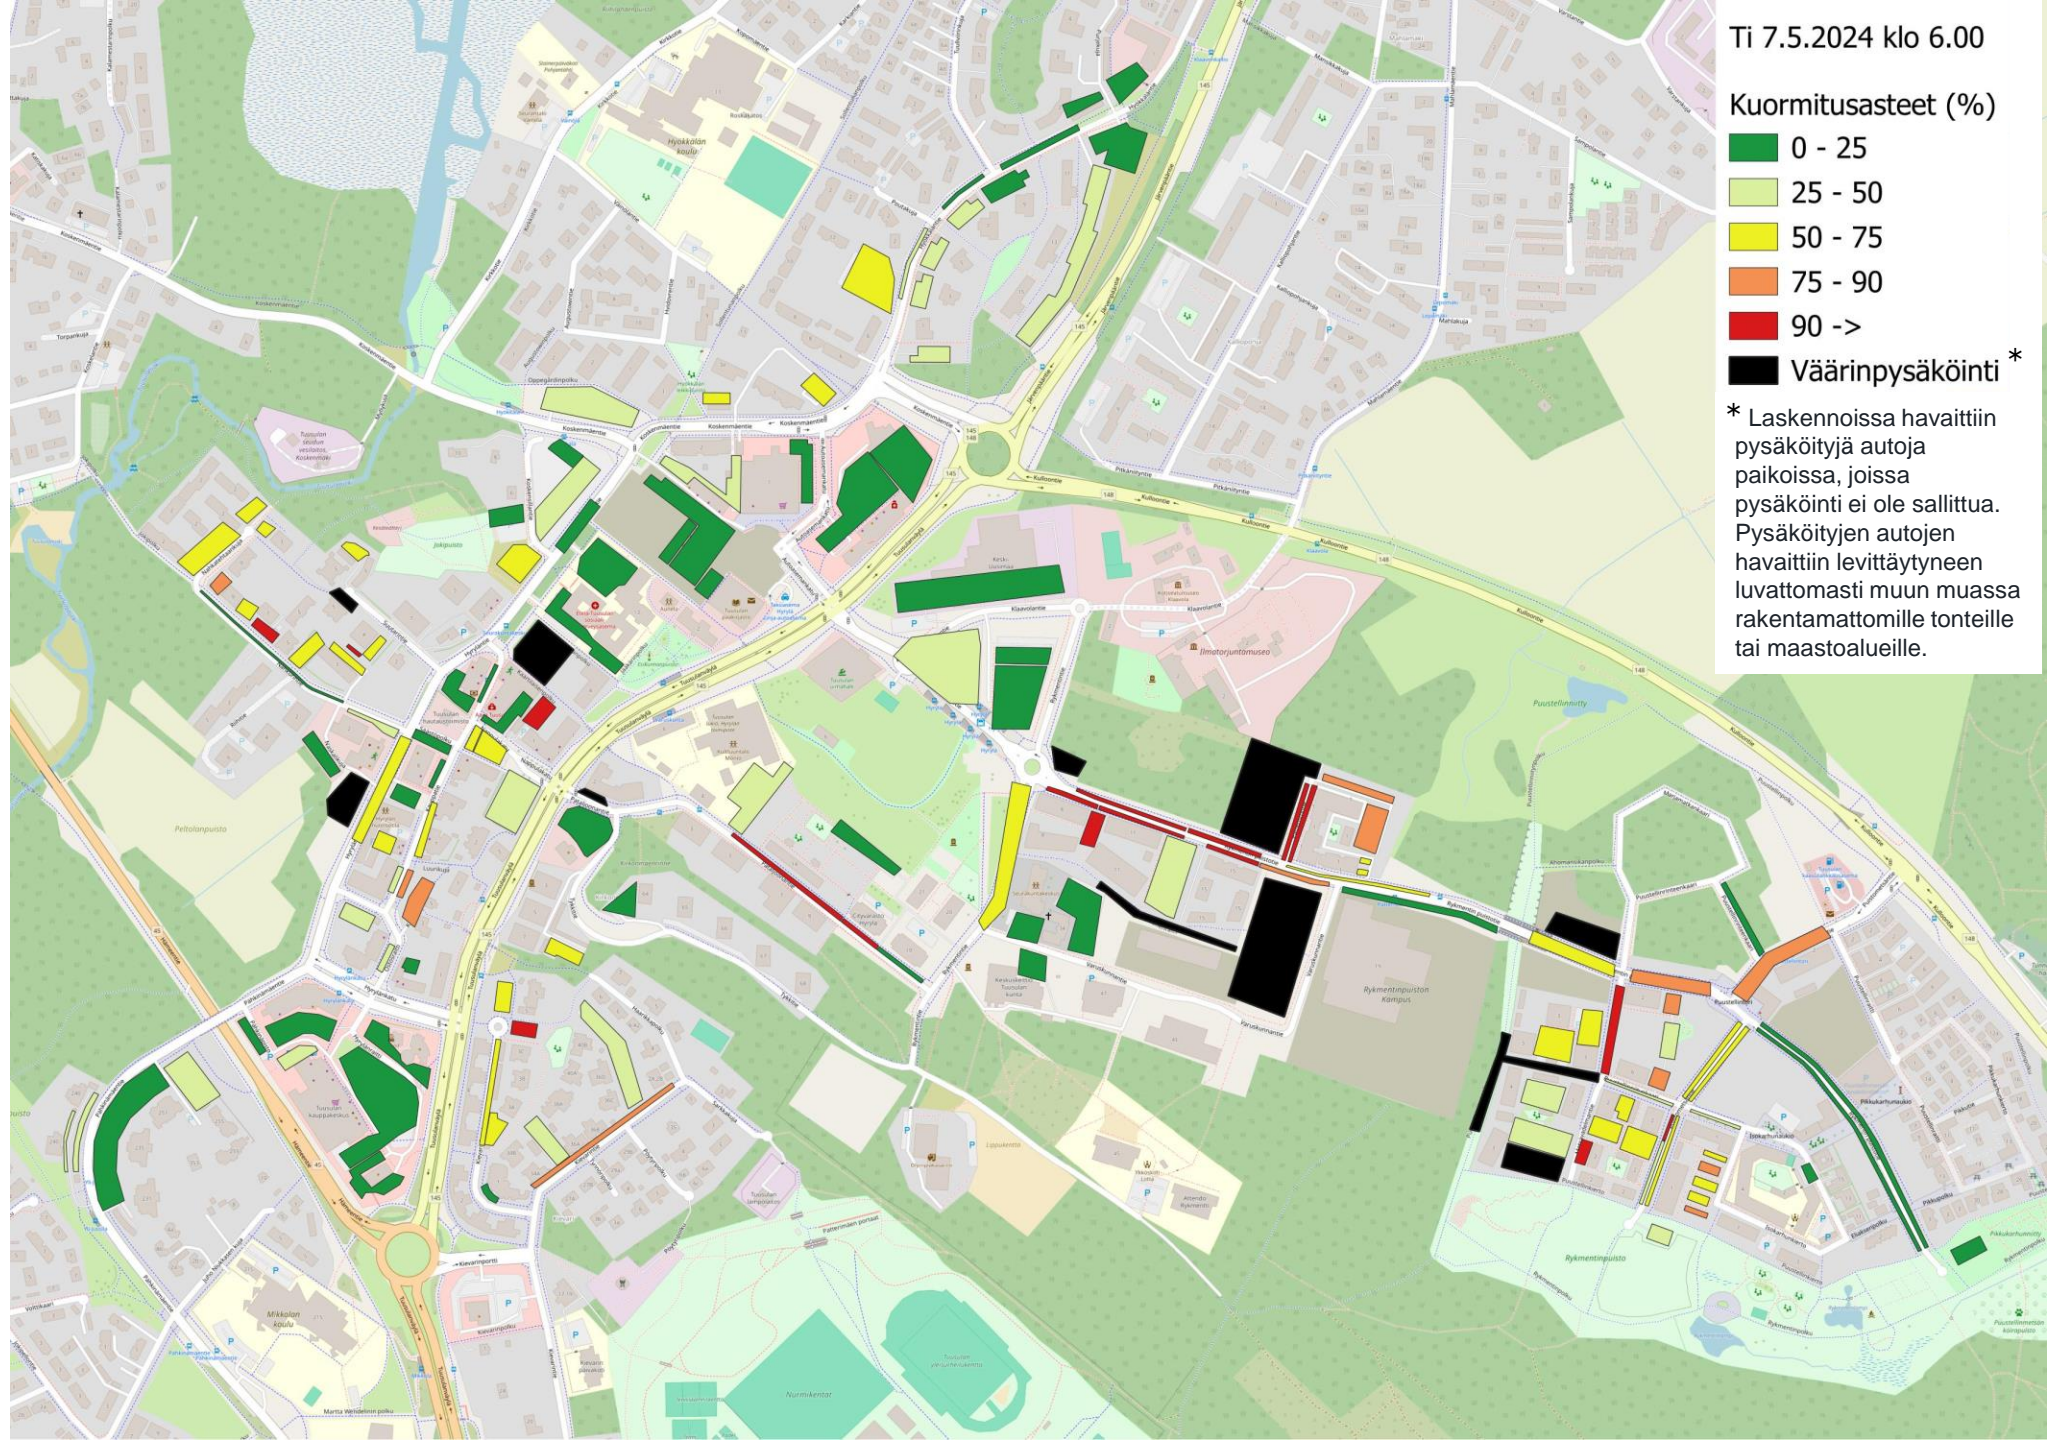

Kuormitusasteet Hyrylä