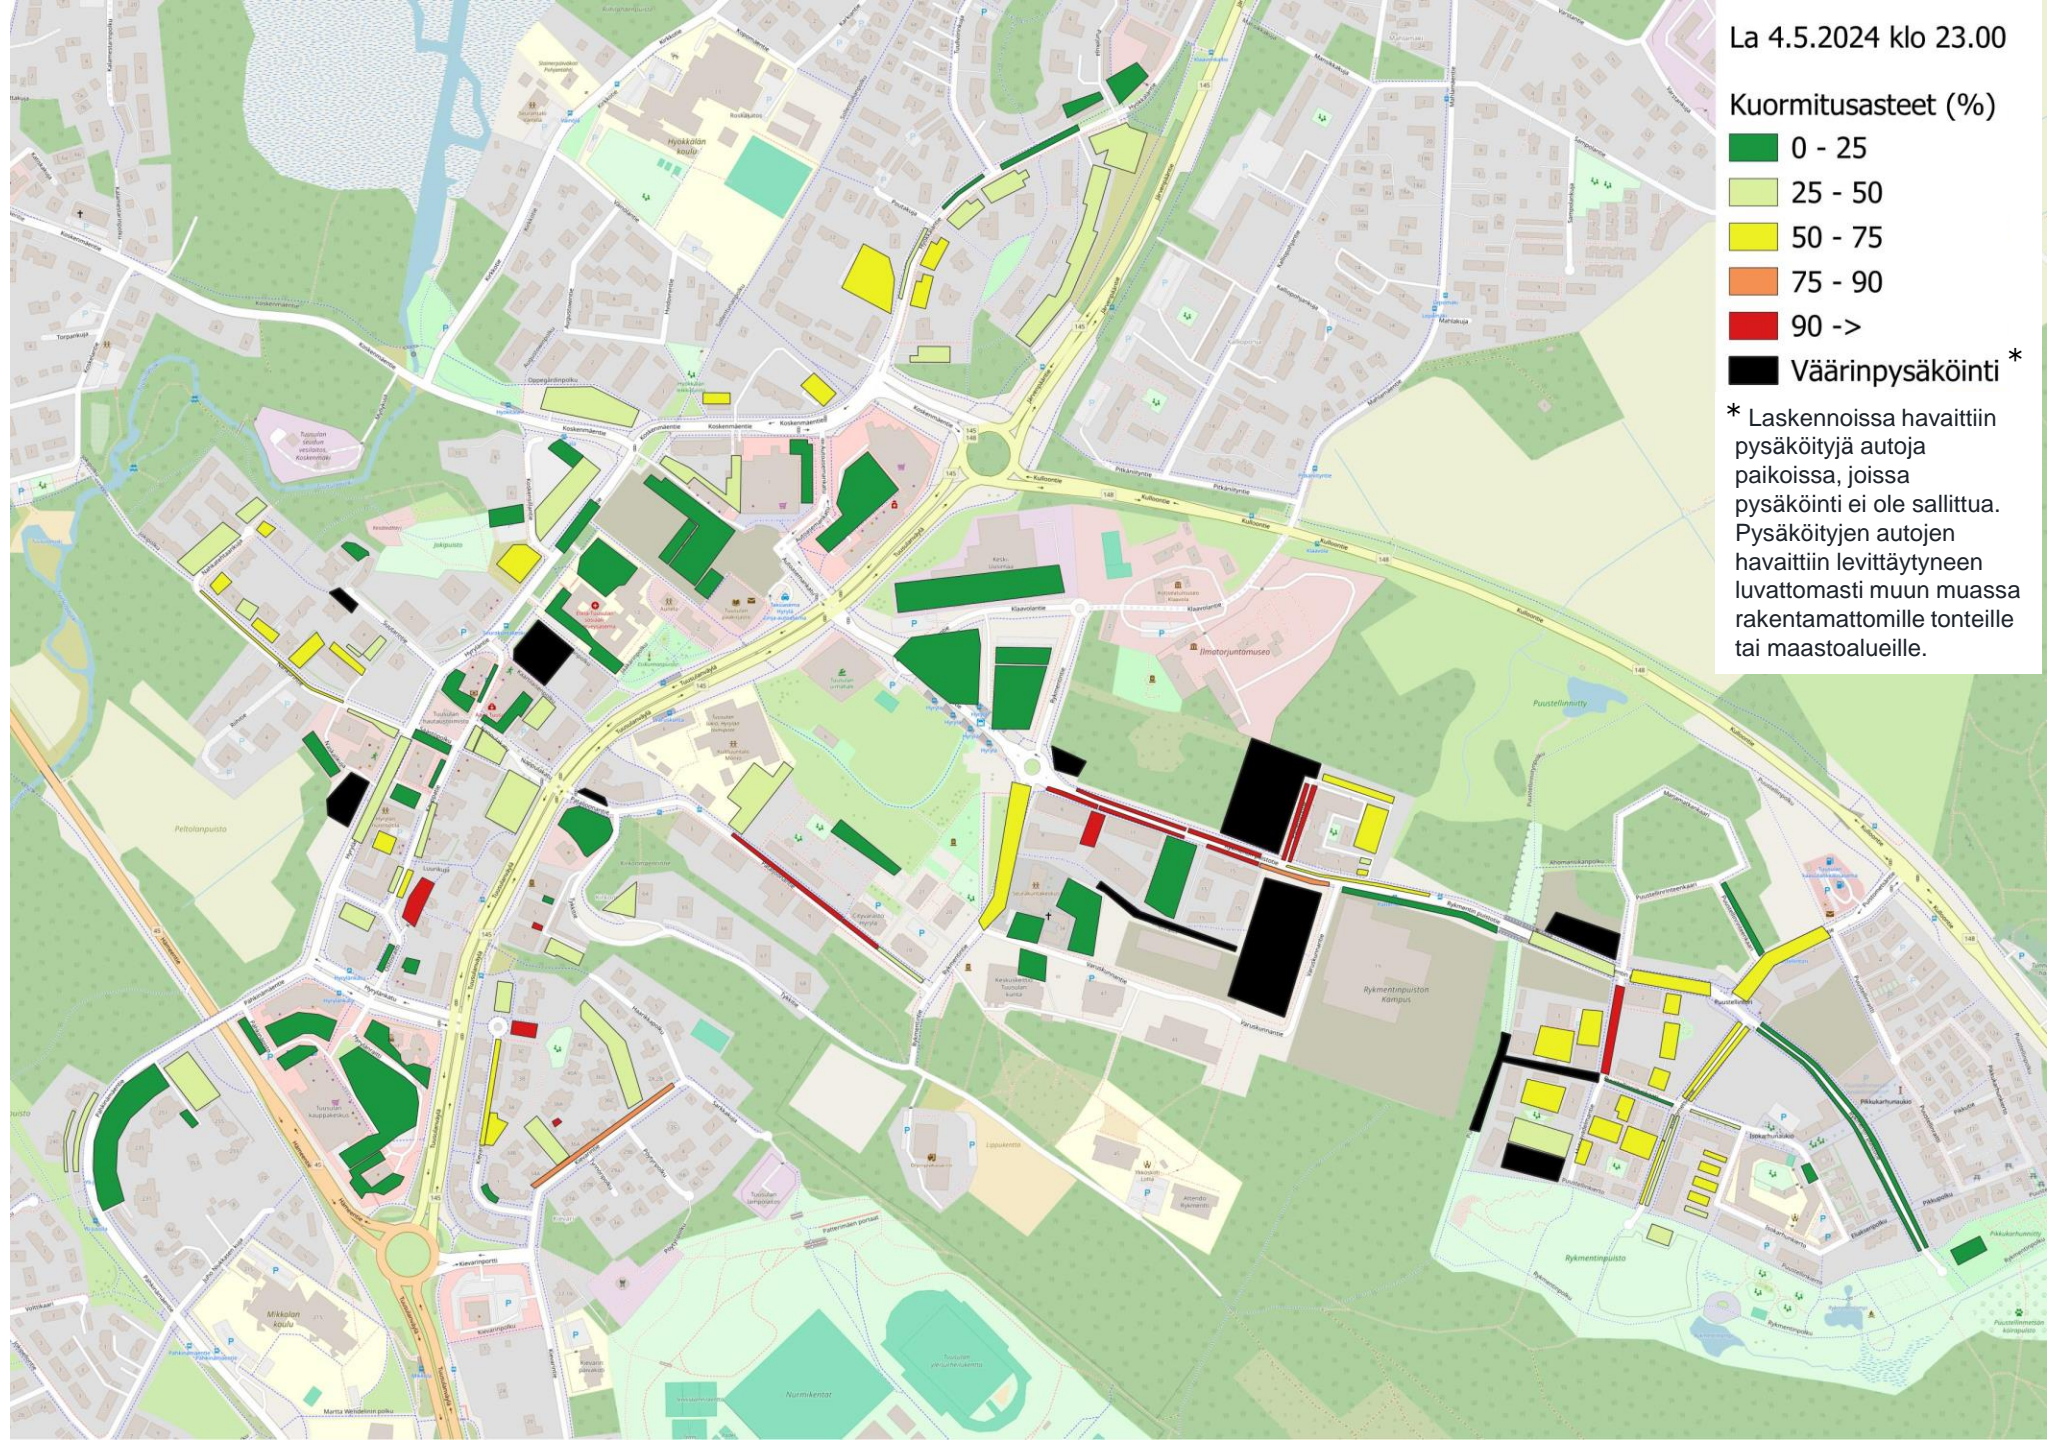

Liite 2. Pysäköintilaskennat

Tuusulan pysäköintipolitiikan päivitys 2024

Laskentojen ajankohta

- Konsultin toimesta Hyrylässä ja Rykmentinpuistossa
 - Drone-ilmakuvaukset la 4.5. ja ti 7.5. klo 6-23 kolmen tunnin välein (laskennat klo 6, 9, 12, 15, 18 ja 21-23)
- Kunnan toimesta Tuusulan eteläosassa (Riihikallio), Jokelassa ja Kellokoskella toteutettu

Kuormitusasteet Hyrylä

Kuormitusasteet Hyrylä

Kuormitusasteet Hyrylä

Kuormitusasteet Hyrylä

Kuormitusasteet Hyrylä

Kuormitusasteet Hyrylä

Kuormitusasteet Etelä-Tuusula

Kuormitusasteet Etelä-Tuusula

Kuormitusasteet Etelä-Tuusula

Kuormitusasteet Etelä-Tuusula

Kuormitusasteet Etelä-Tuusula

Kuormitusasteet Etelä-Tuusula

Kuormitusasteet Etelä-Tuusula

Kuormitusasteet Jokela

Kuormitusasteet Jokela

Kuormitusasteet Jokela