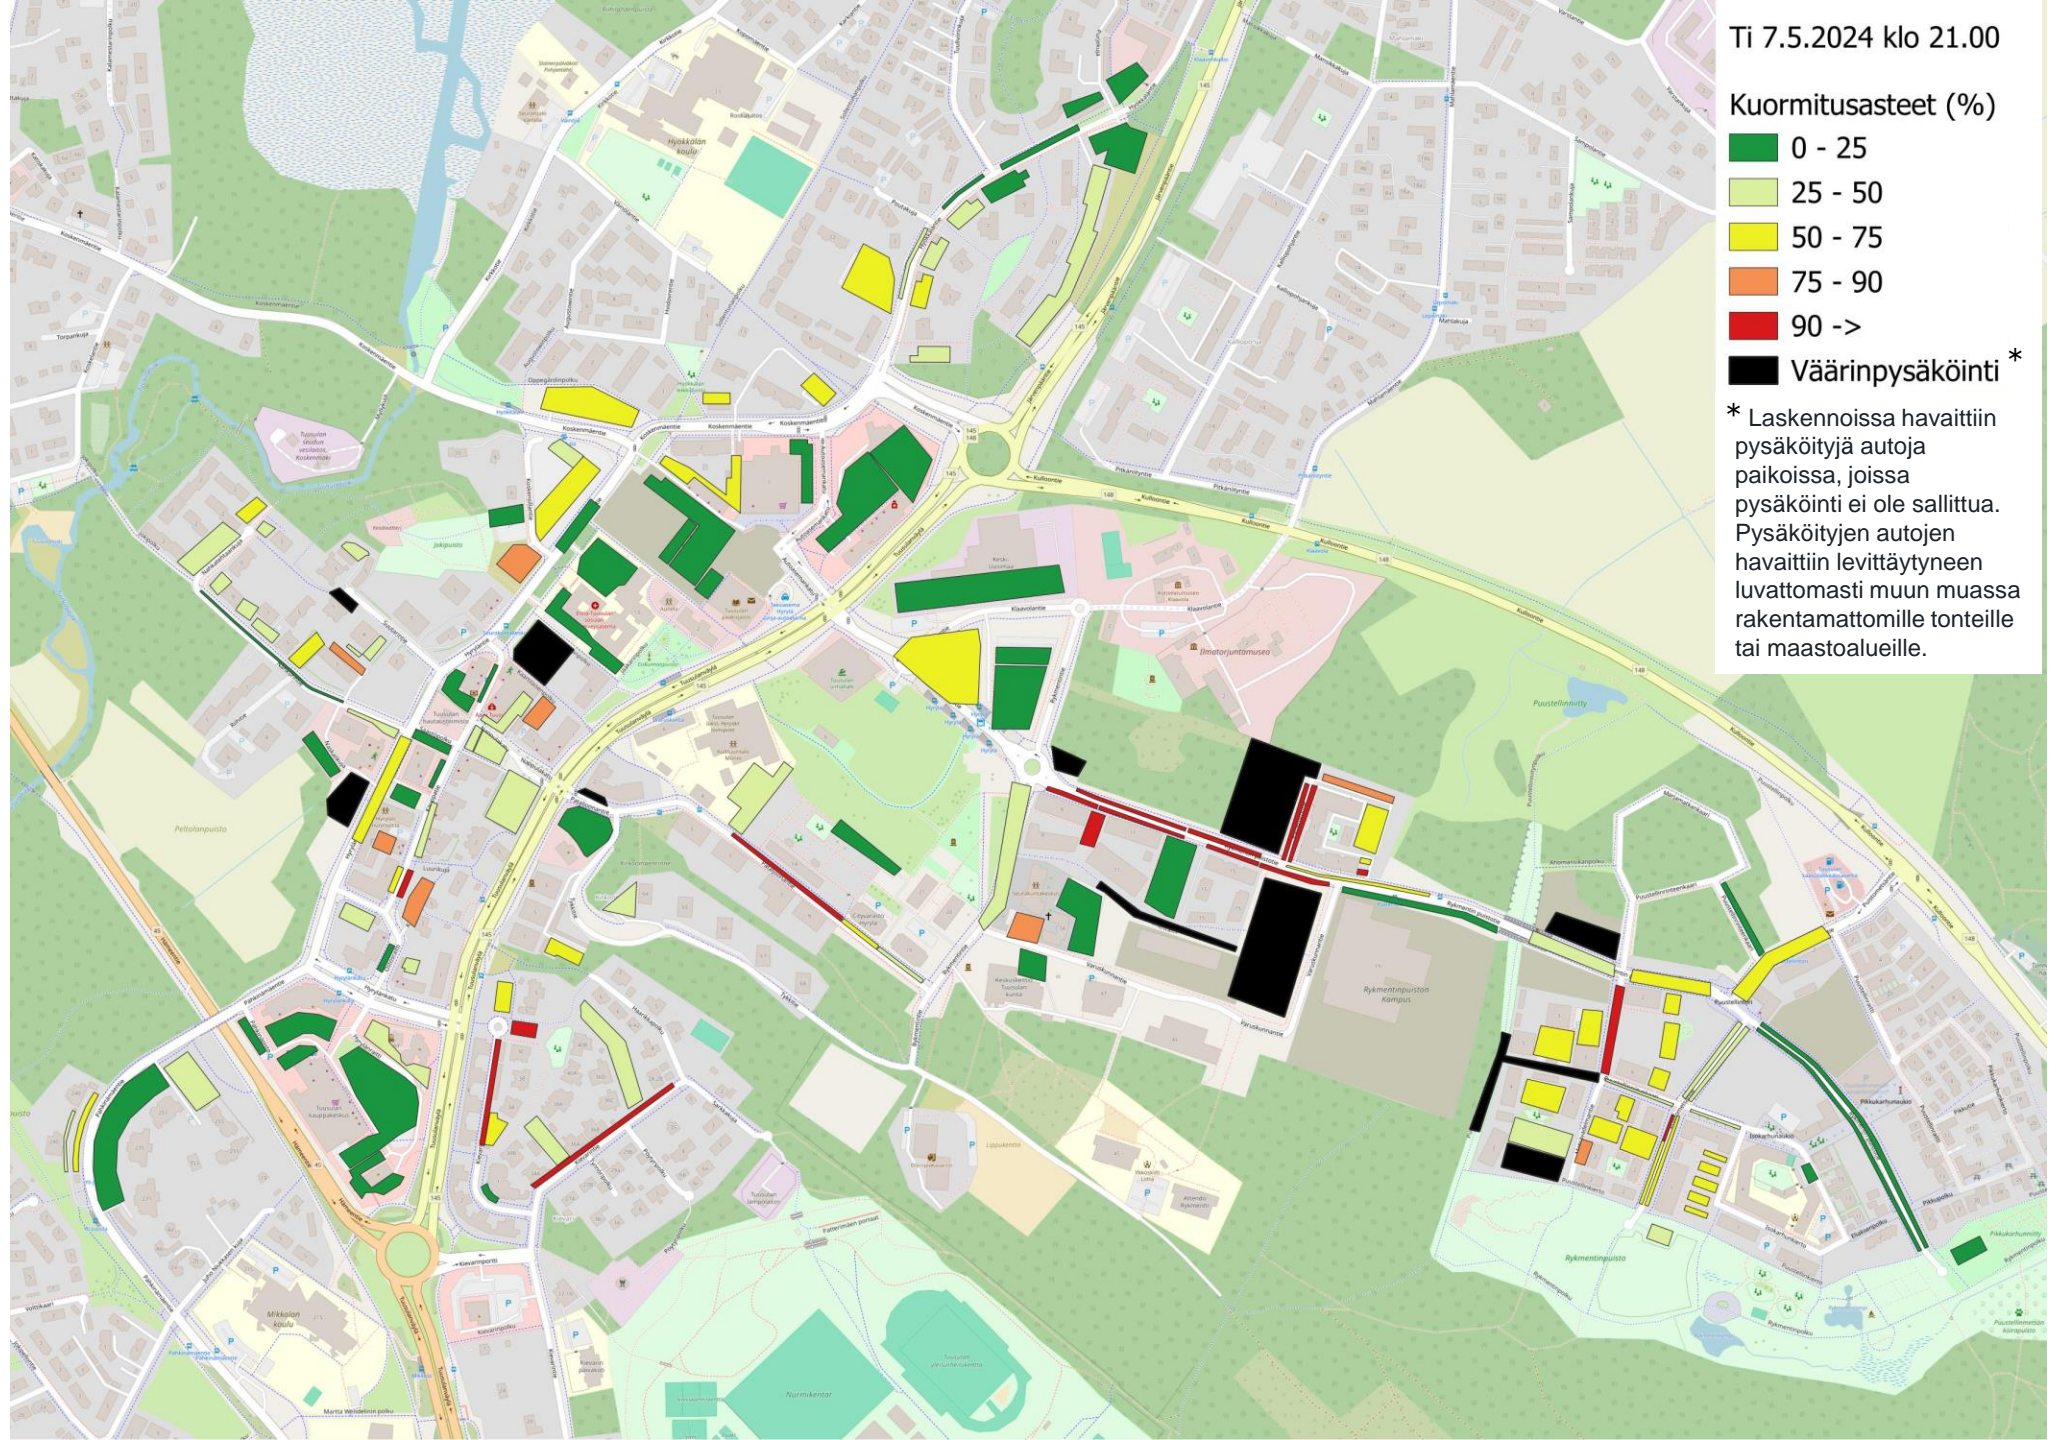

Kuormitusasteet Hyrylä