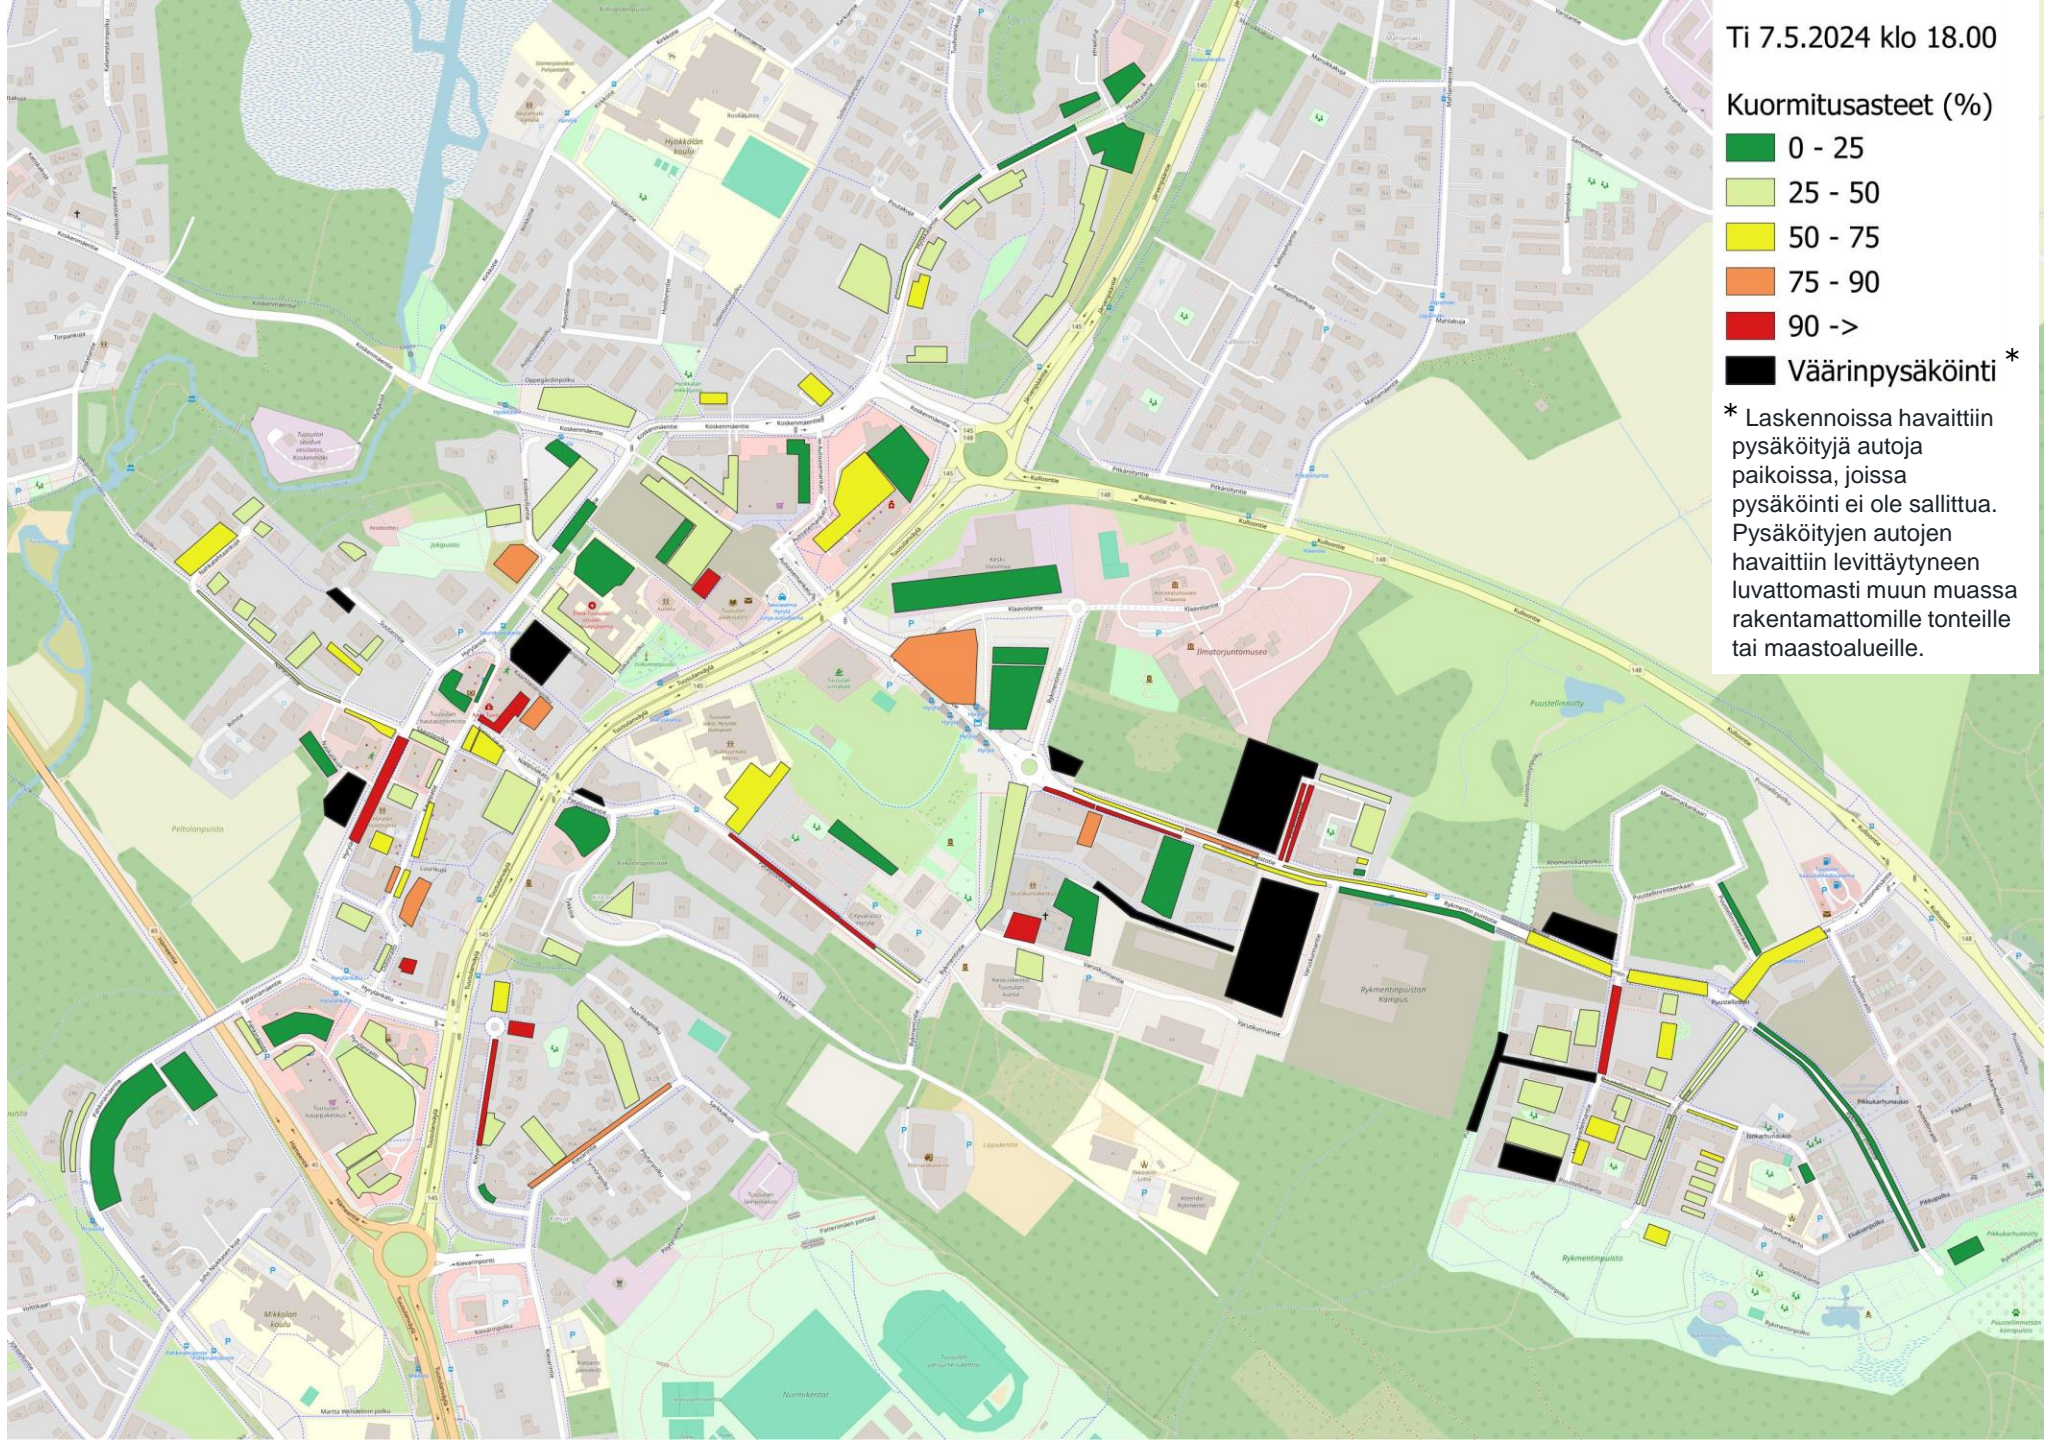

Kuormitusasteet Hyrylä