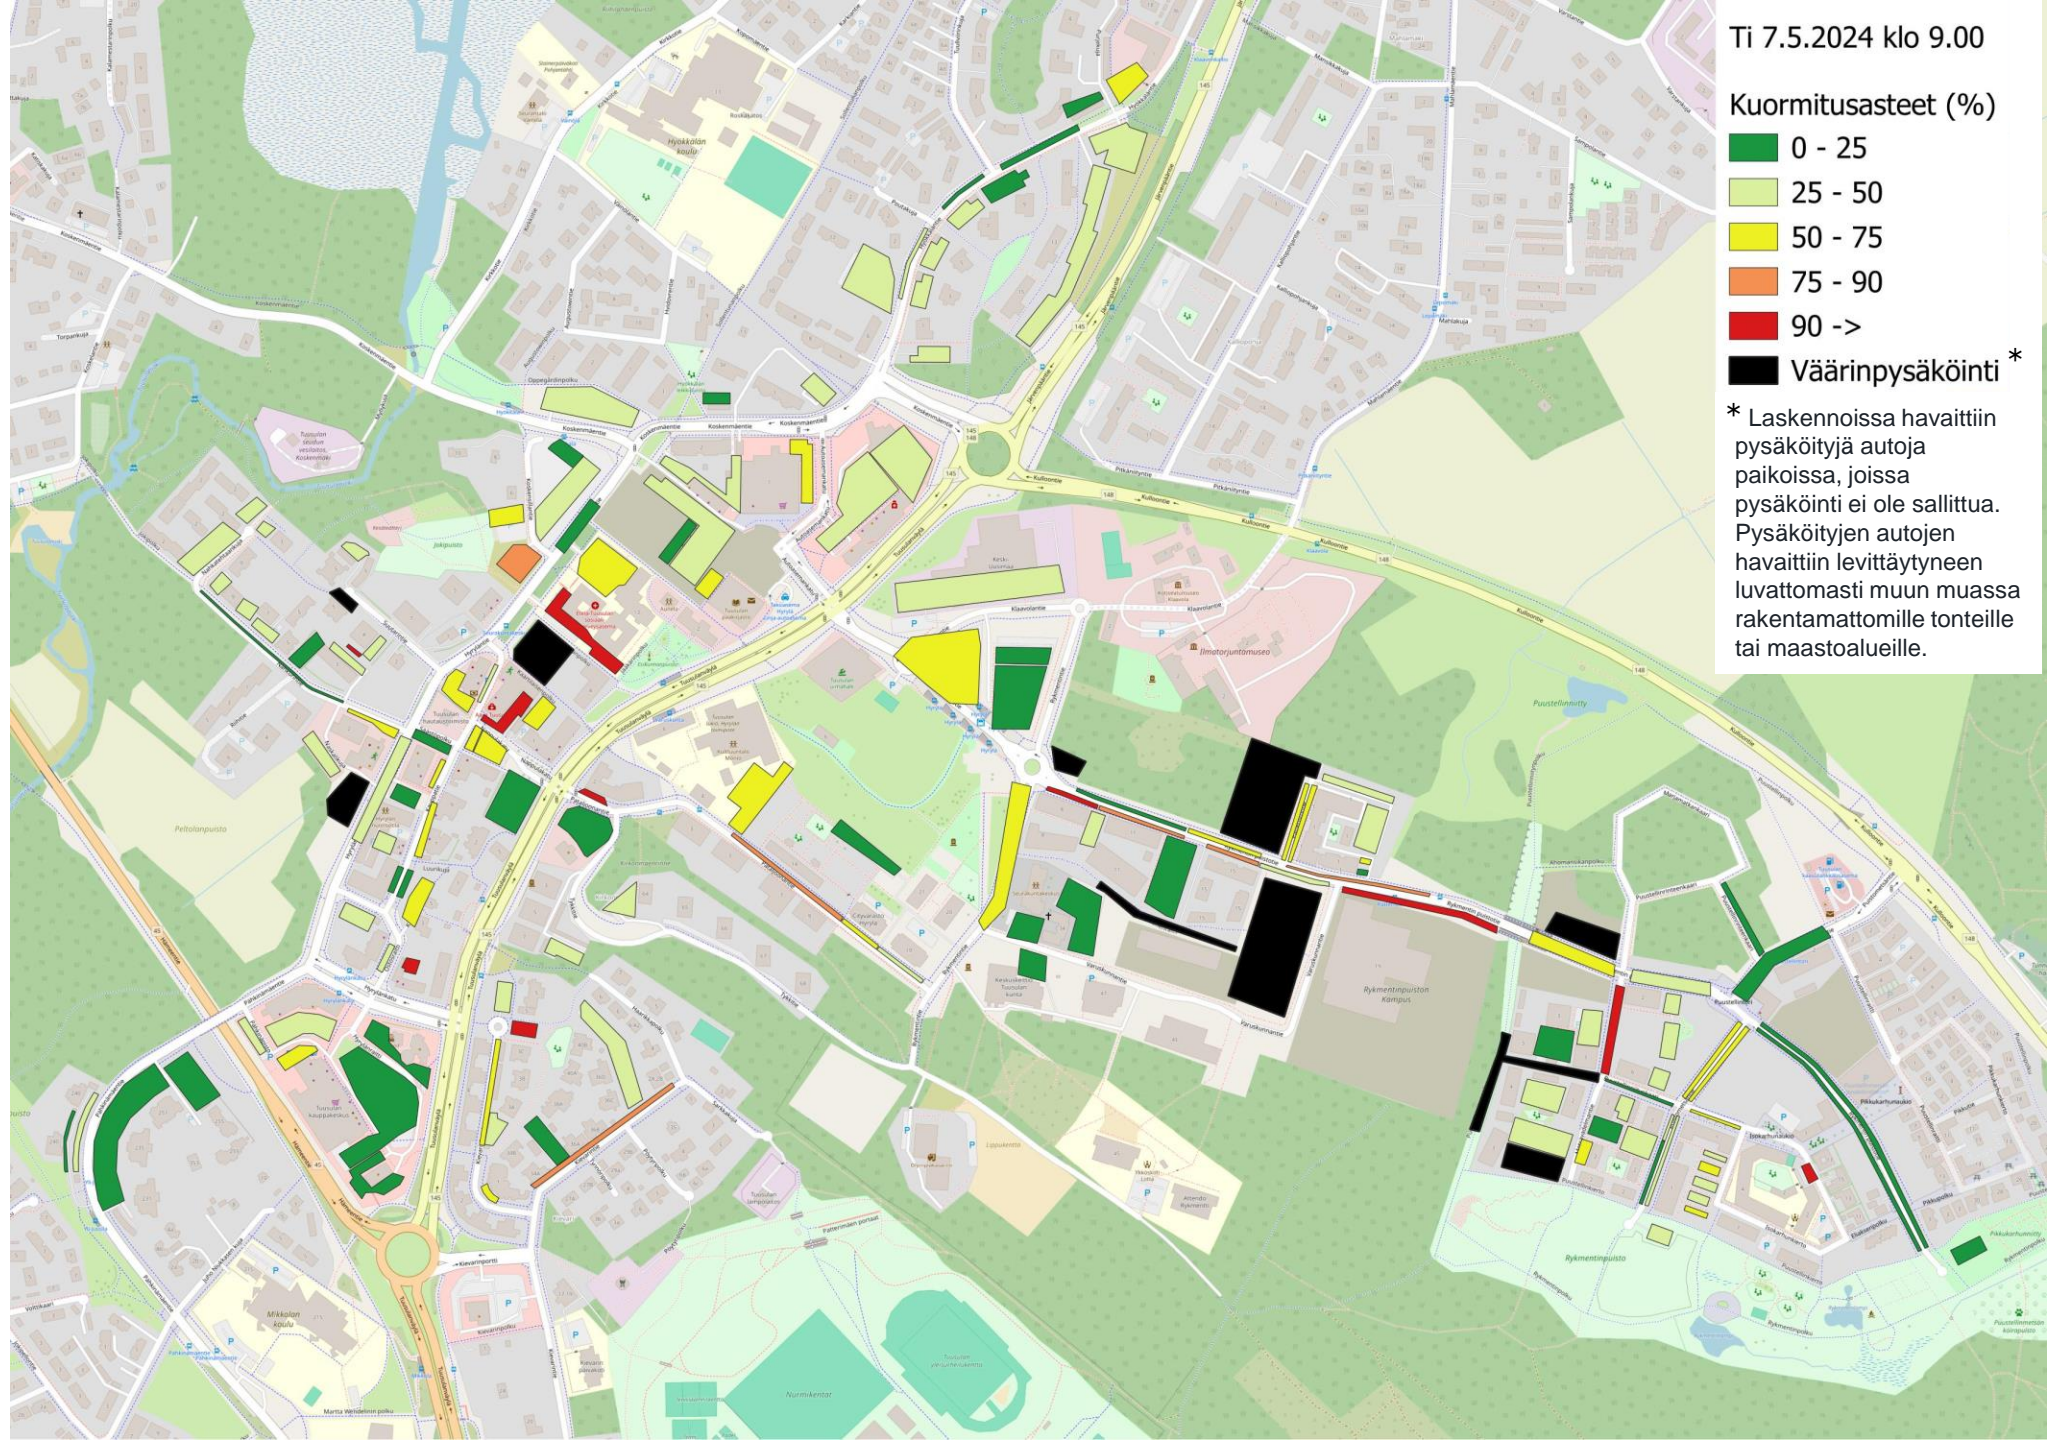

Kuormitusasteet Hyrylä