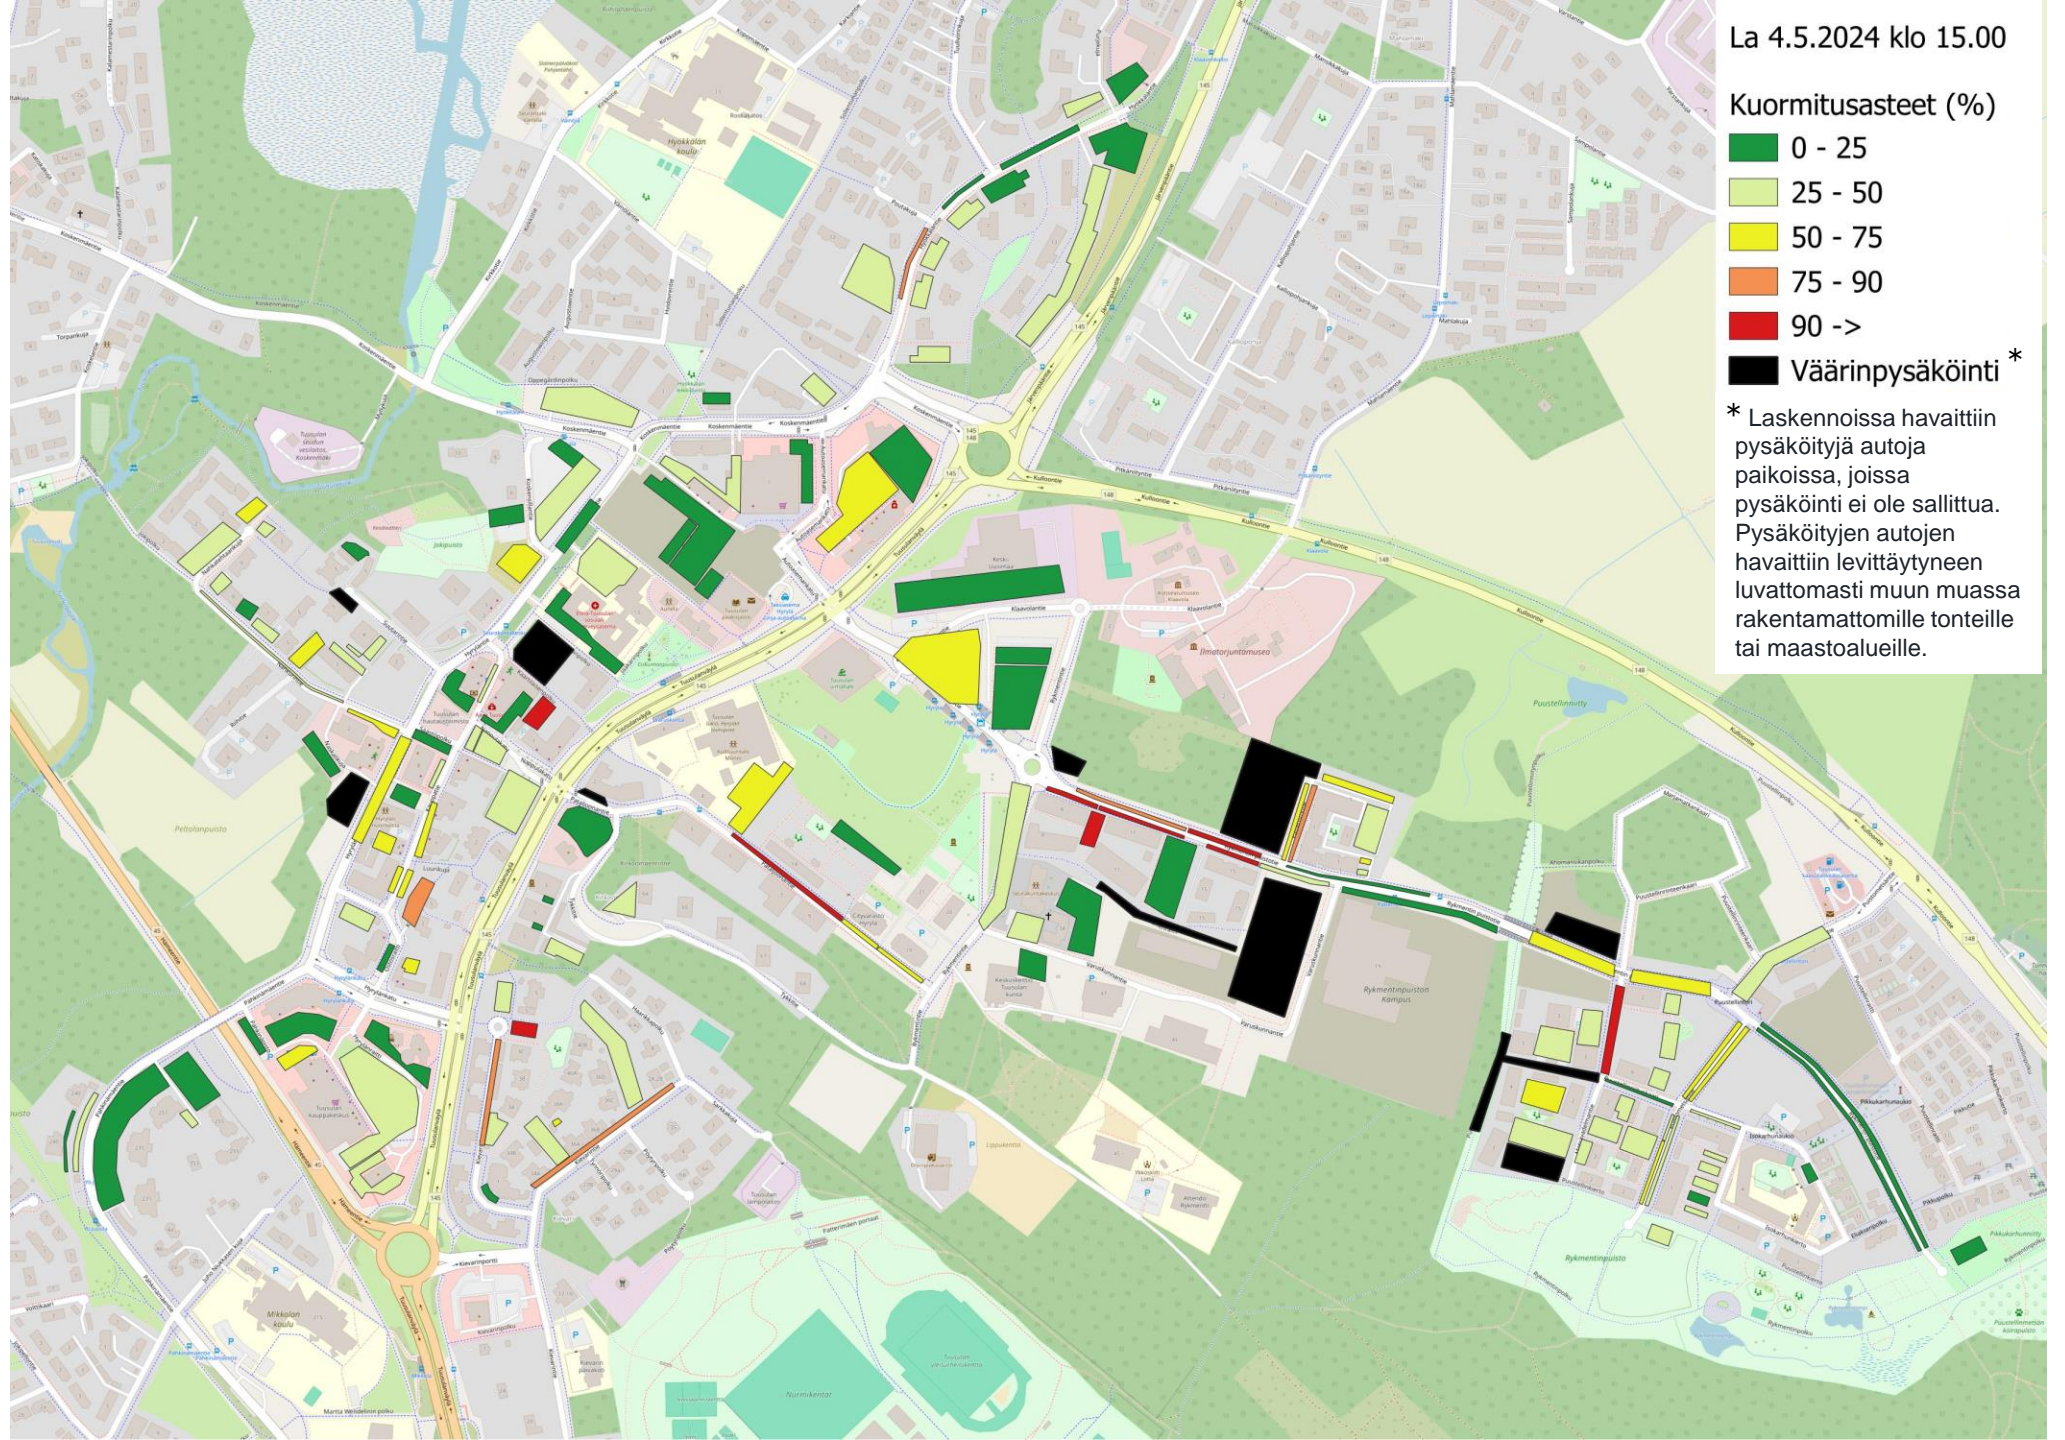

Kuormitusasteet Hyrylä