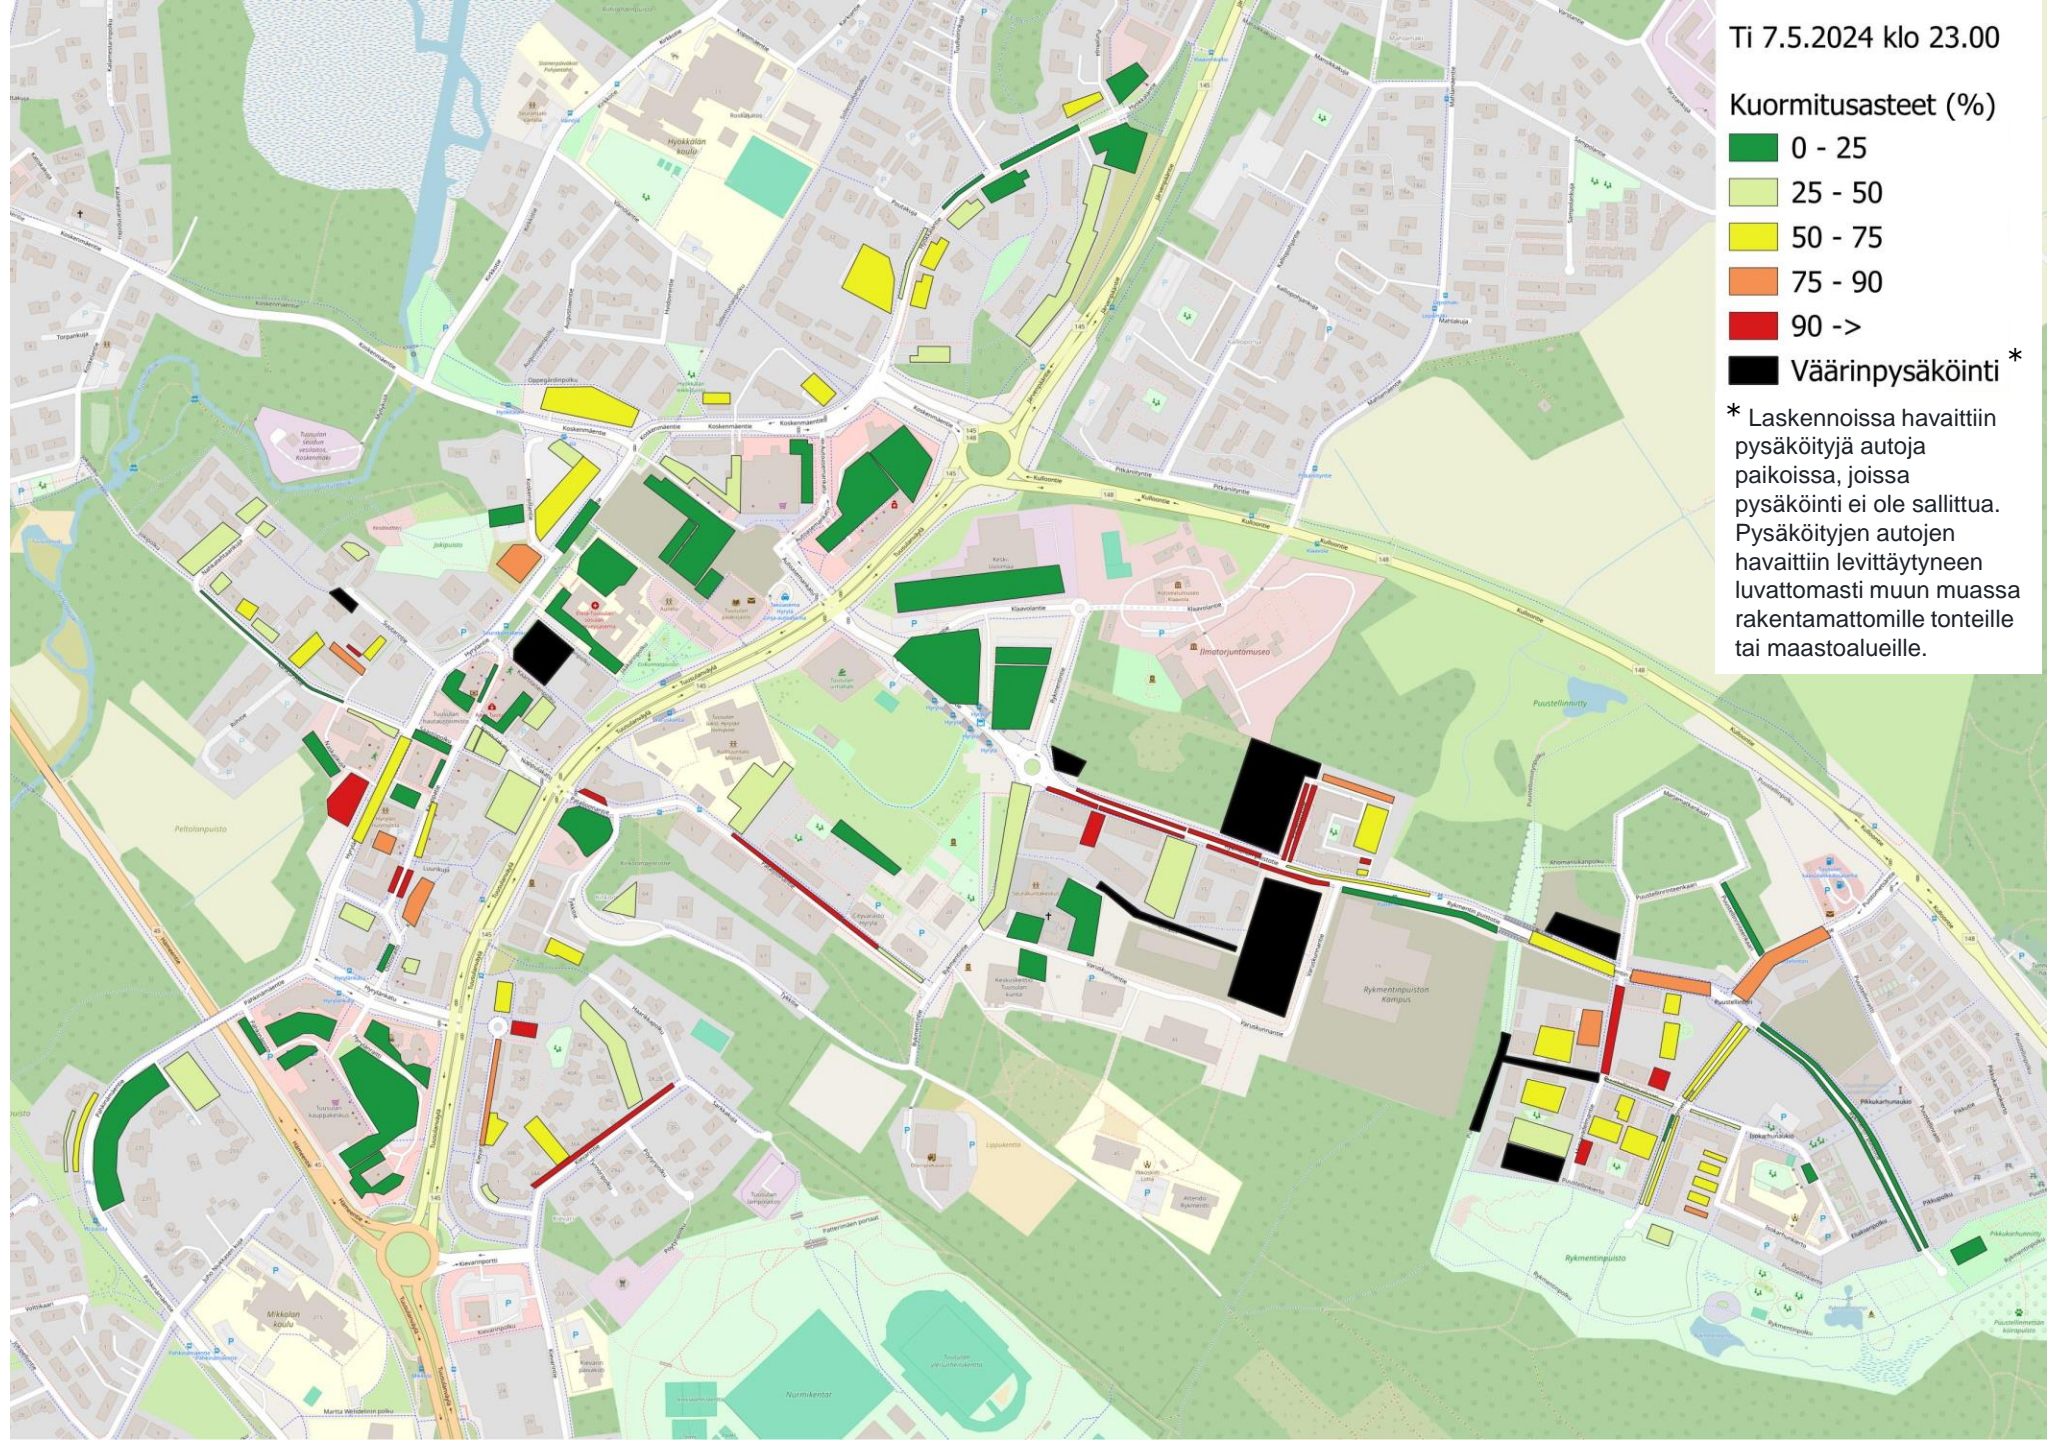

Kuormitusasteet Hyrylä