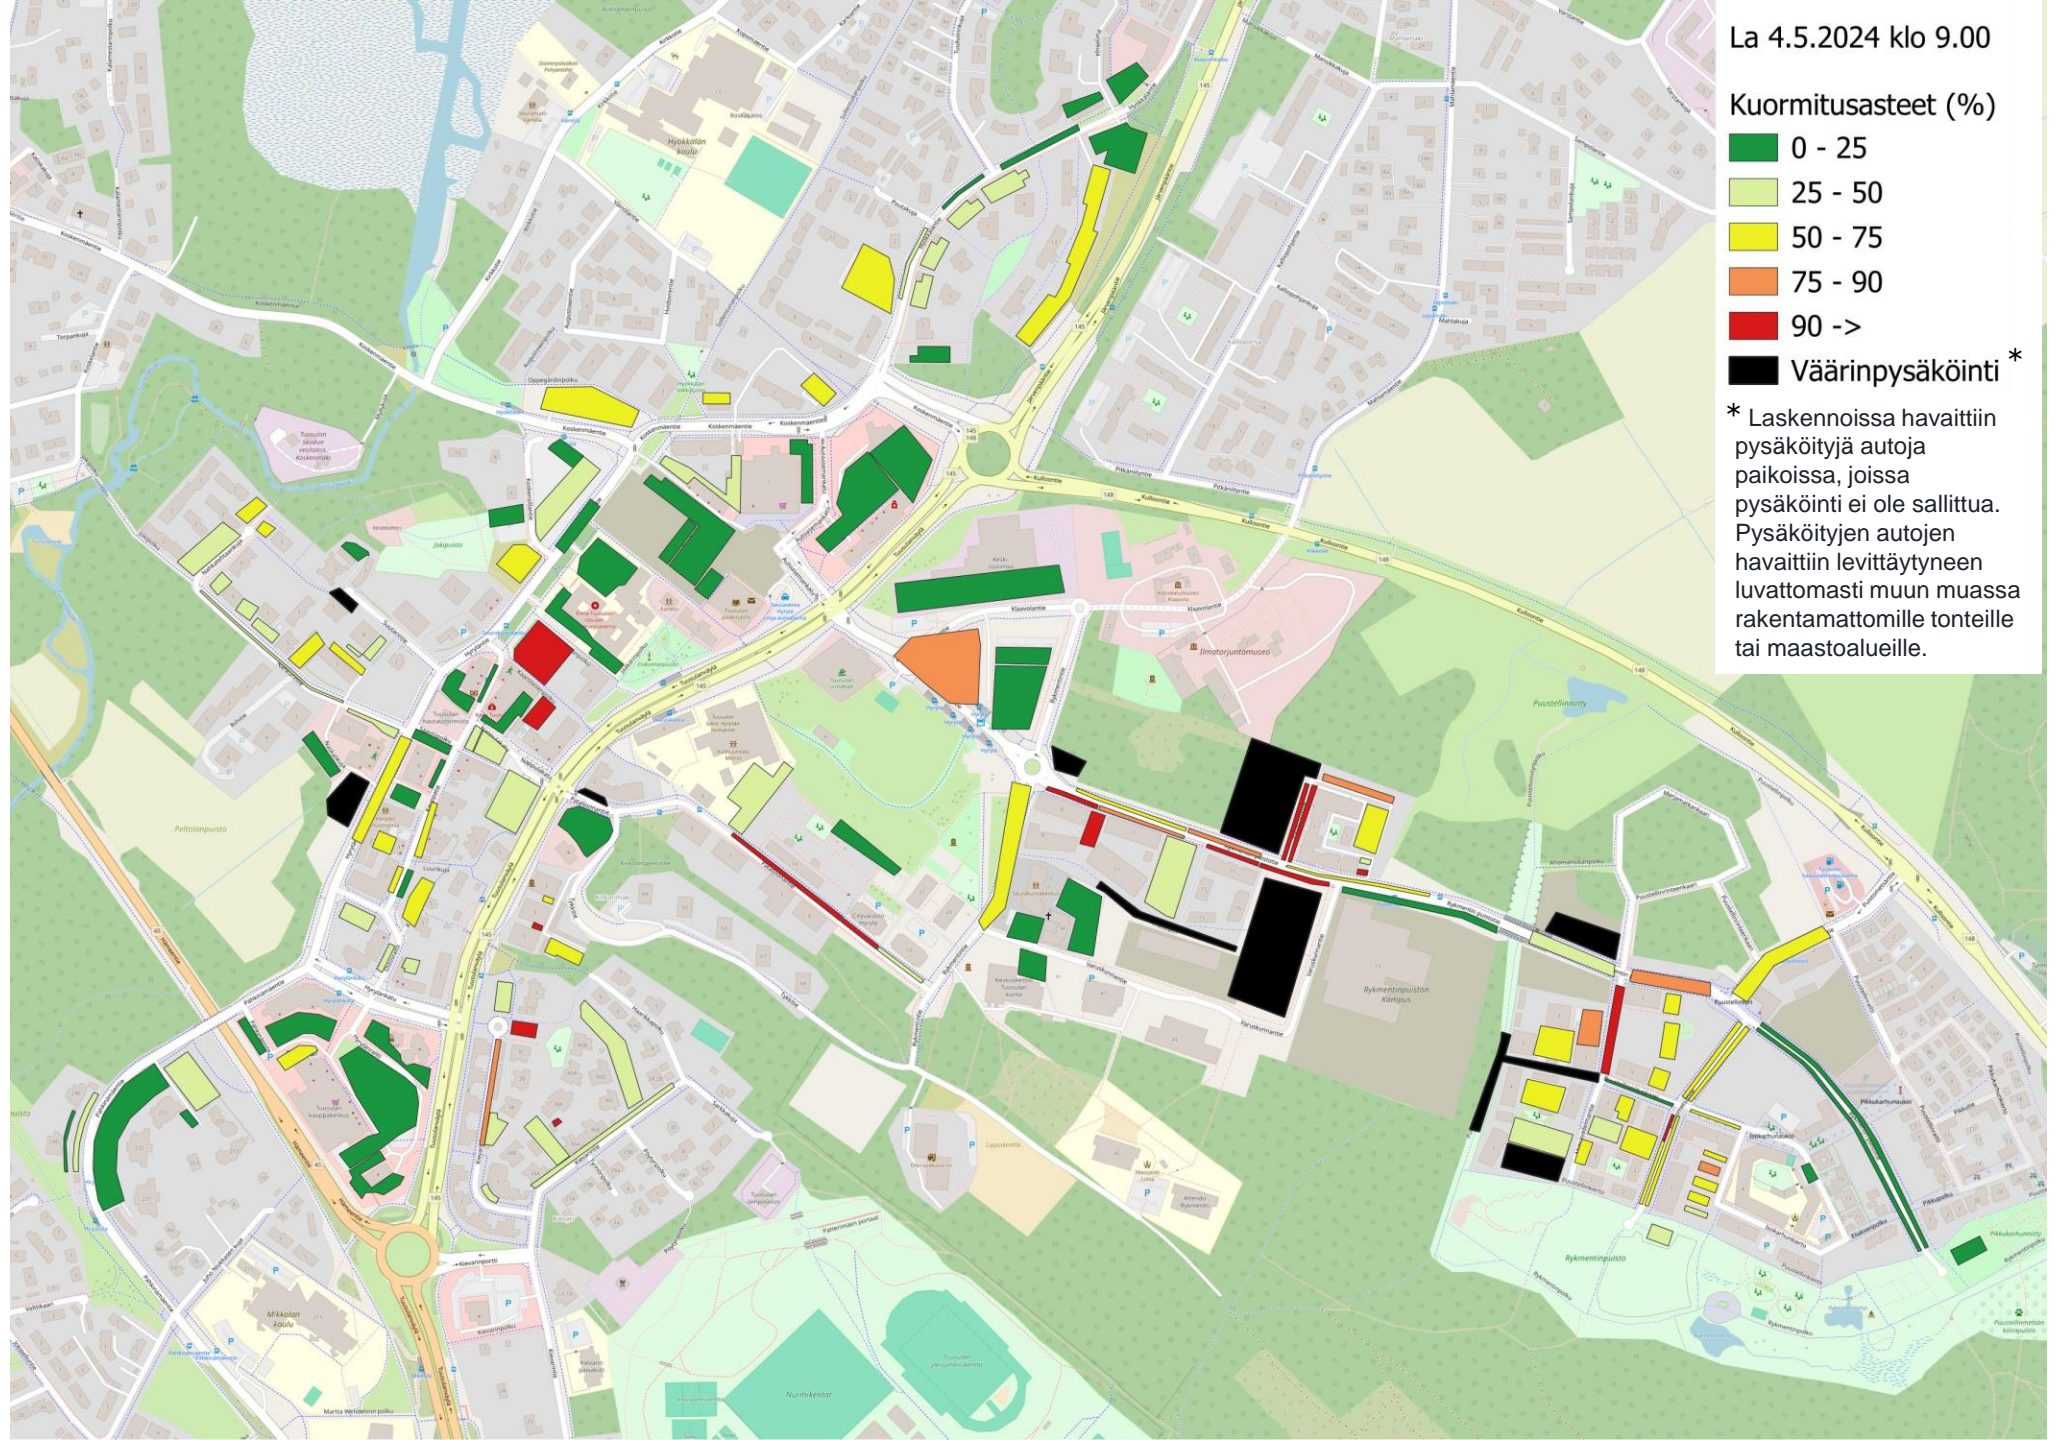

Kuormitusasteet Hyrylä