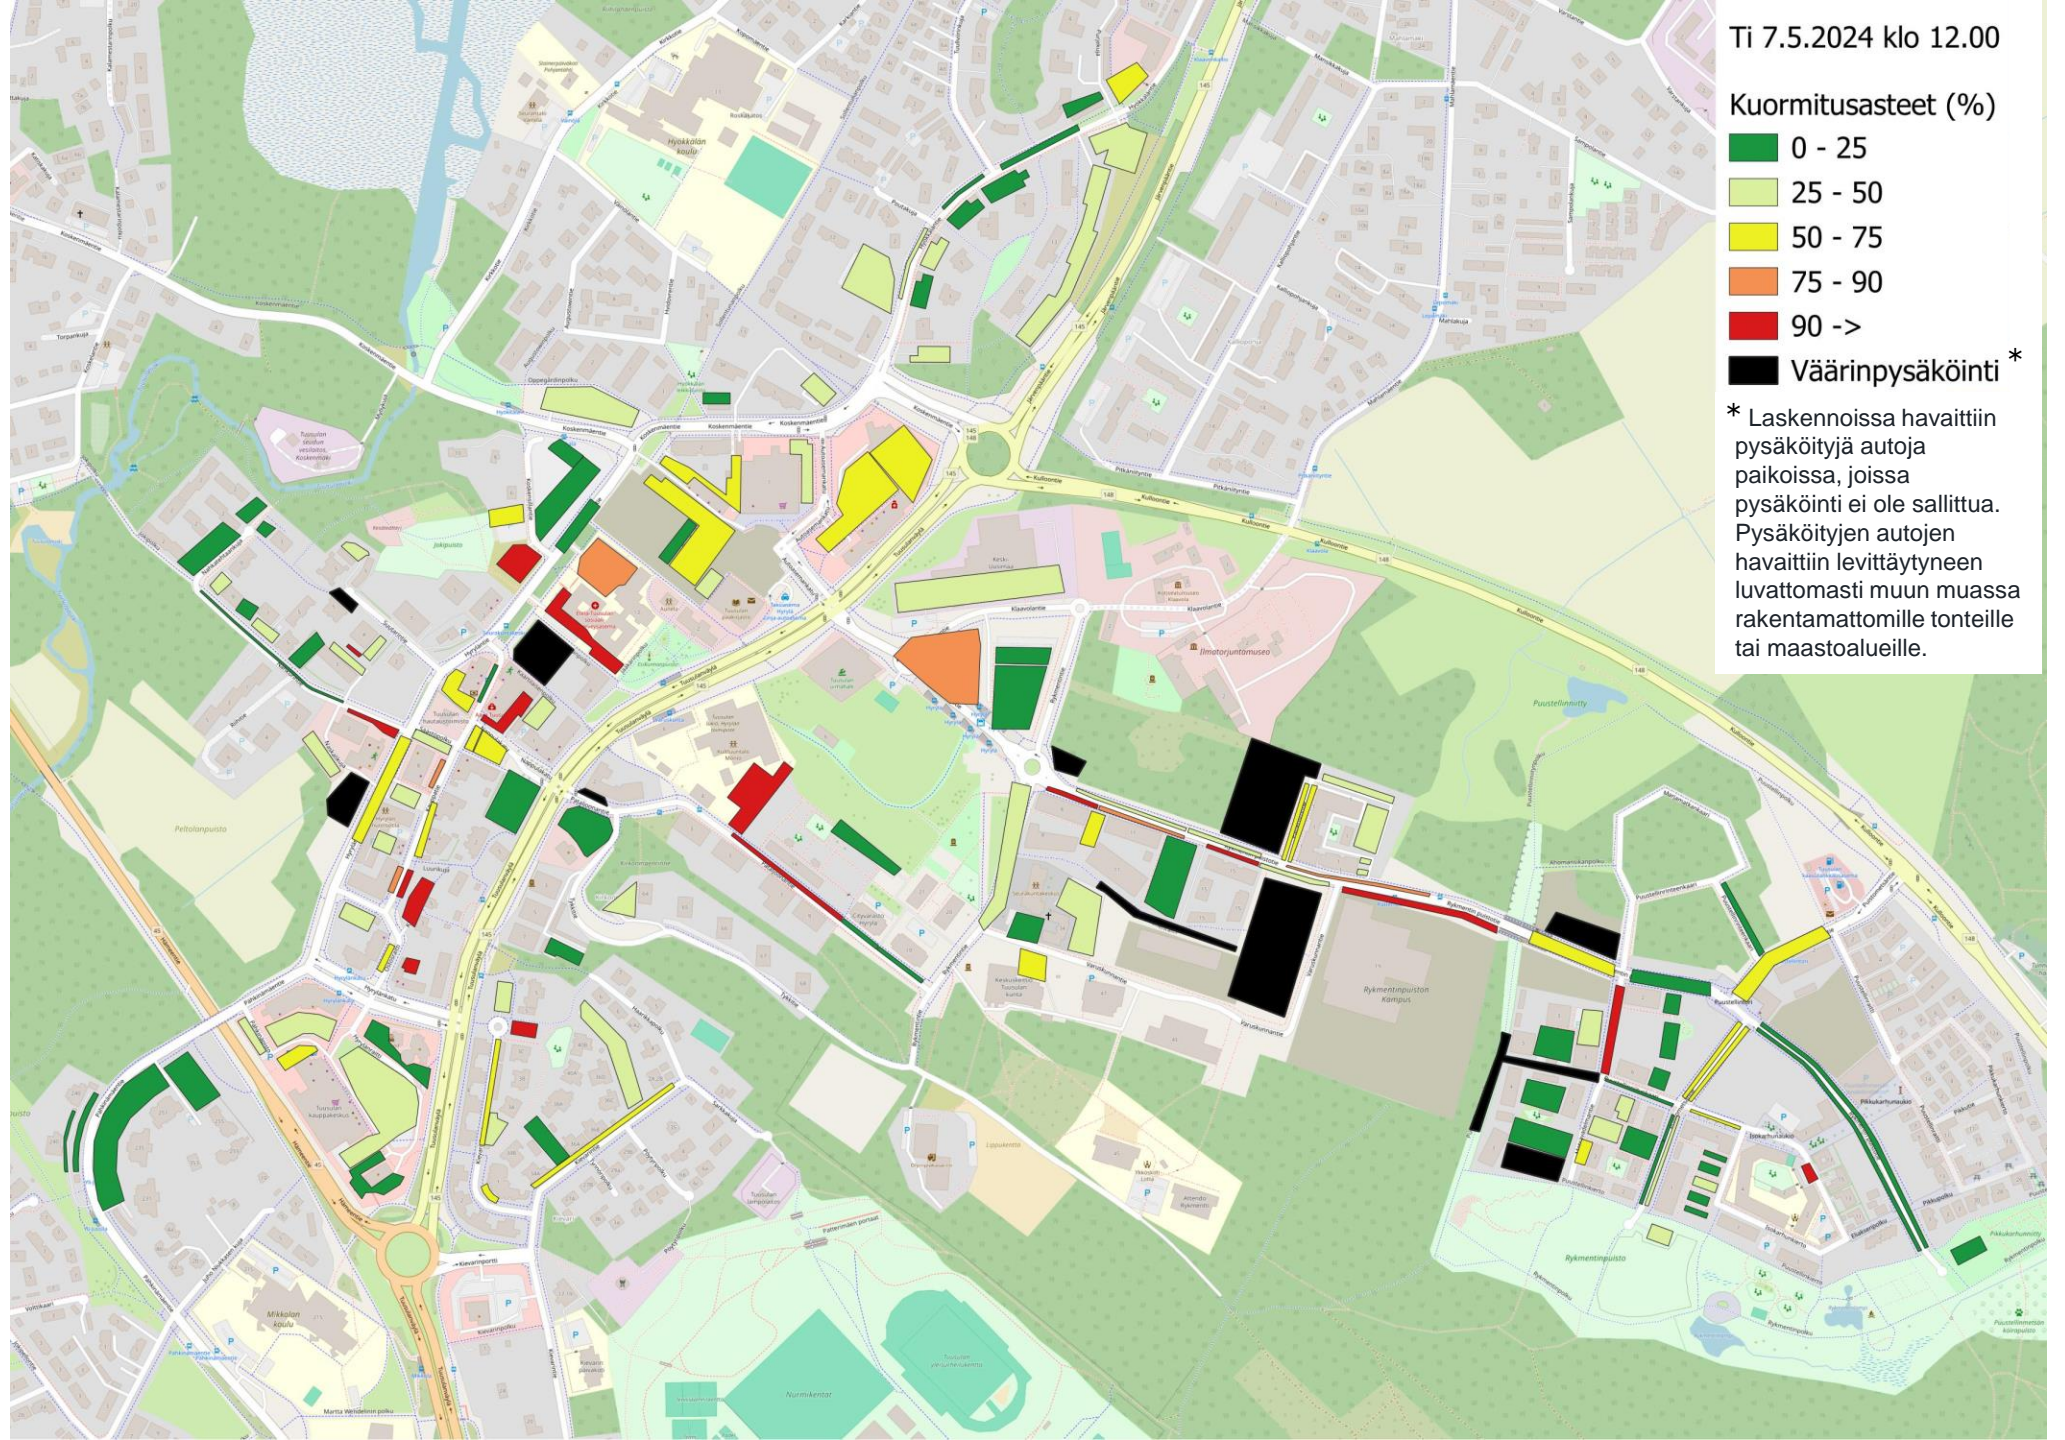

Kuormitusasteet Hyrylä