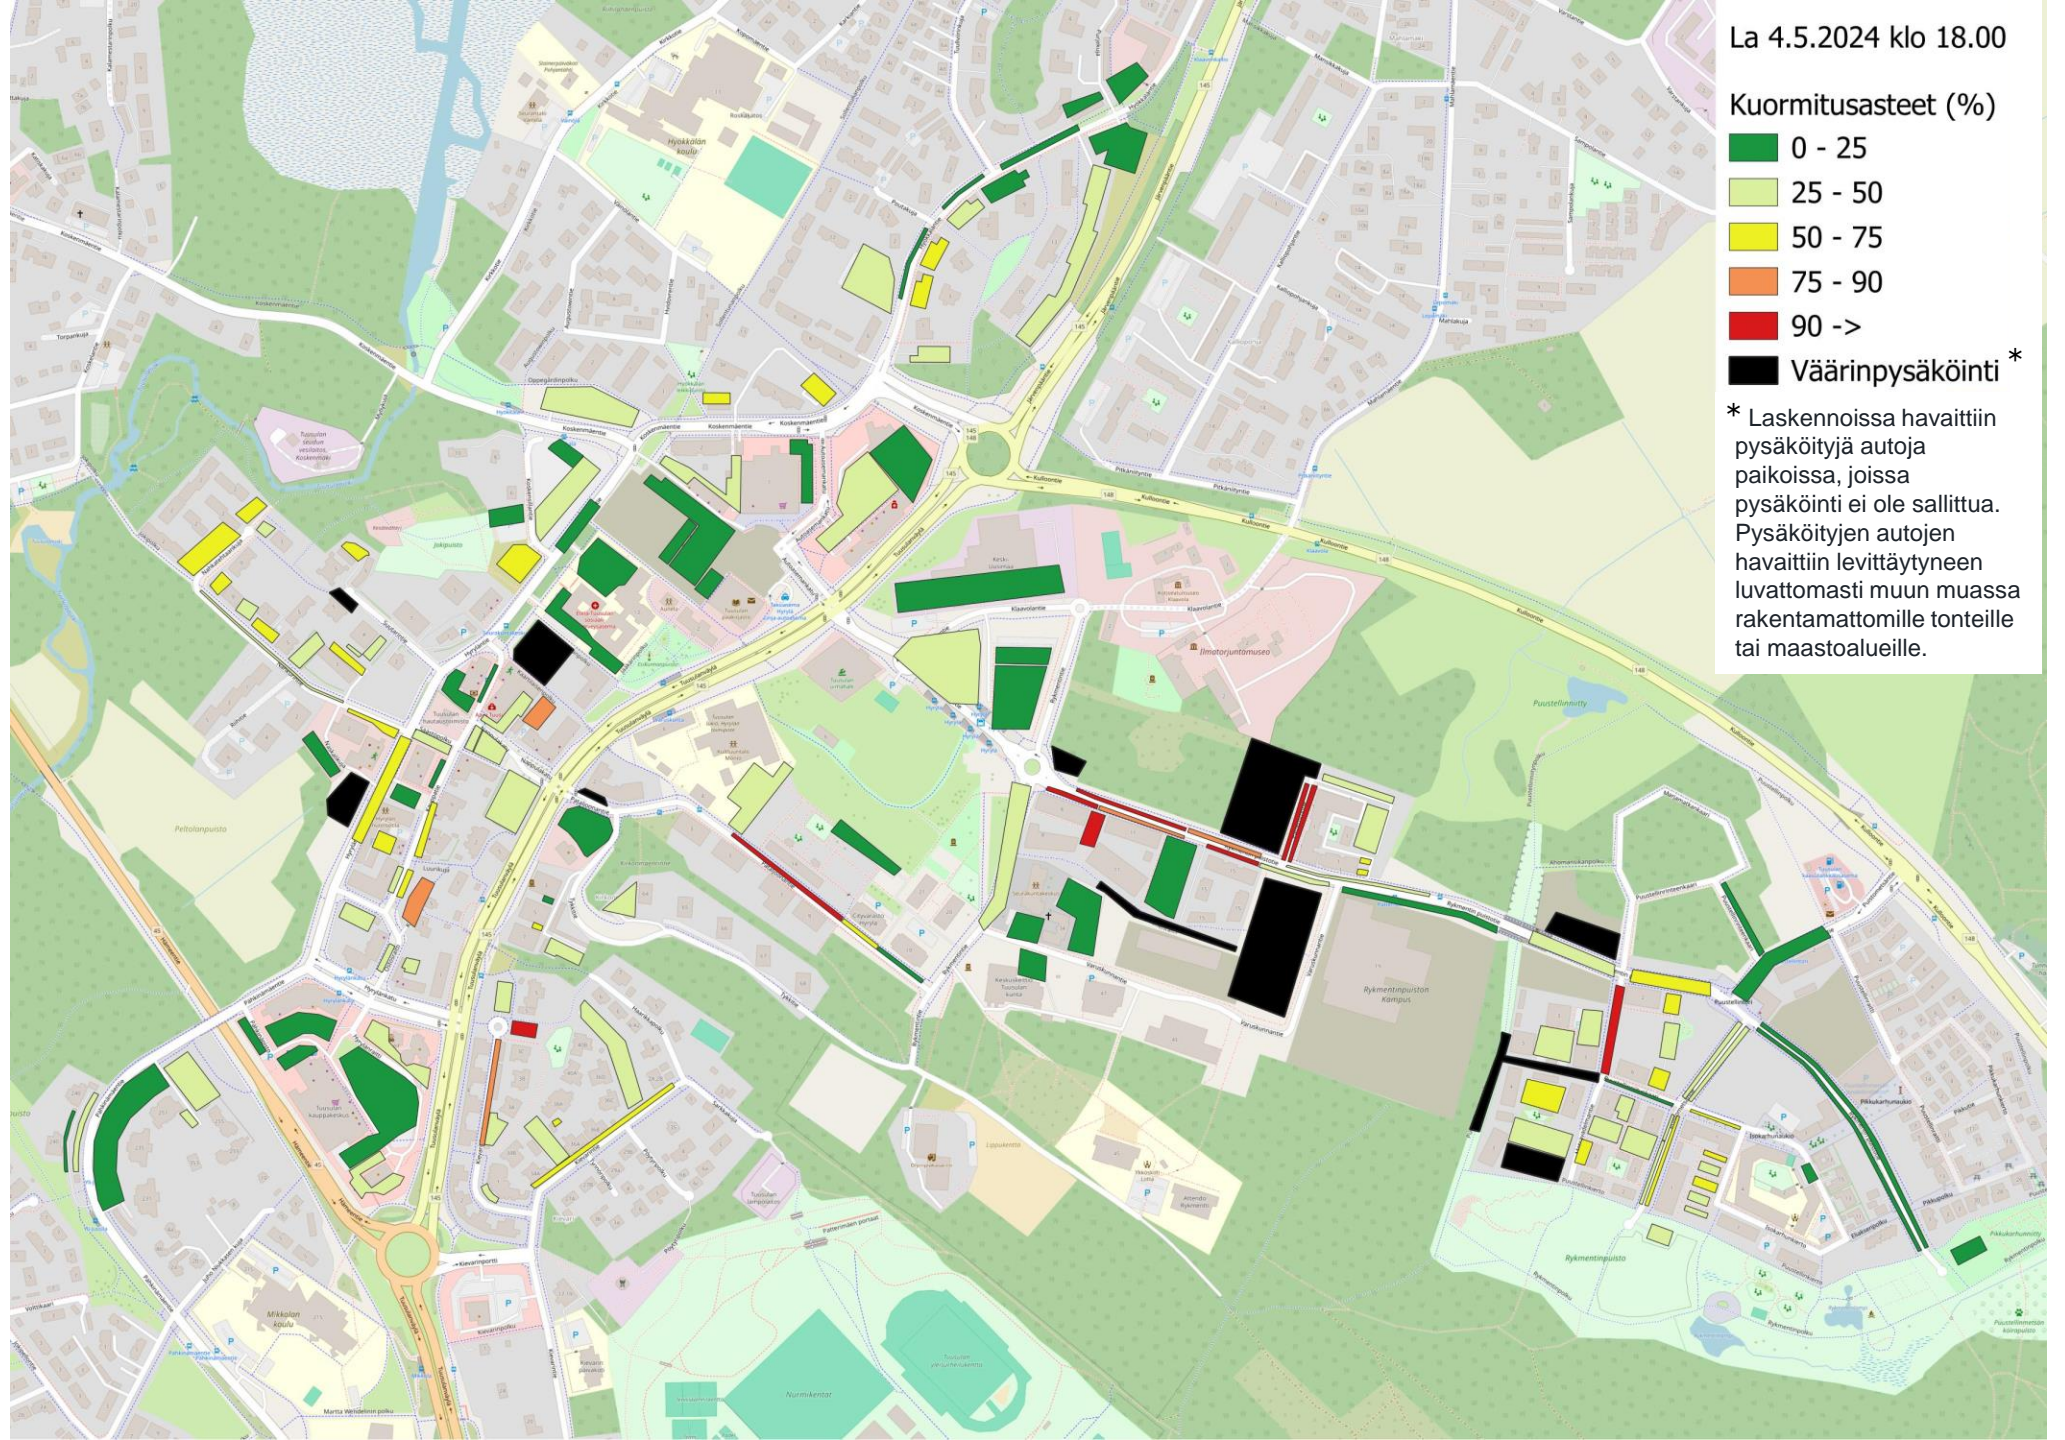

Liite 2. Pysäköintilaskennat

Tuusulan pysäköintipolitiikan päivitys 2024

Laskentojen ajankohta

- Konsultin toimesta Hyrylässä ja Rykmentinpuistossa
 - Drone-ilmakuvaukset la 4.5. ja ti 7.5. klo 6-23 kolmen tunnin välein (laskennat klo 6, 9, 12, 15, 18 ja 21-23)
- Kunnan toimesta Tuusulan eteläosassa (Riihikallio), Jokelassa ja Kellokoskella toteutettu

Kuormitusasteet Hyrylä

Kuormitusasteet Hyrylä

Kuormitusasteet Hyrylä

Kuormitusasteet Hyrylä

Kuormitusasteet Hyrylä

Kuormitusasteet Hyrylä

Kuormitusasteet Etelä-Tuusula

Kuormitusasteet Etelä-Tuusula

Kuormitusasteet Etelä-Tuusula

Kuormitusasteet Etelä-Tuusula

Kuormitusasteet Etelä-Tuusula

Kuormitusasteet Etelä-Tuusula

Kuormitusasteet Etelä-Tuusula

Kuormitusasteet Jokela

Kuormitusasteet Jokela

Kuormitusasteet Jokela